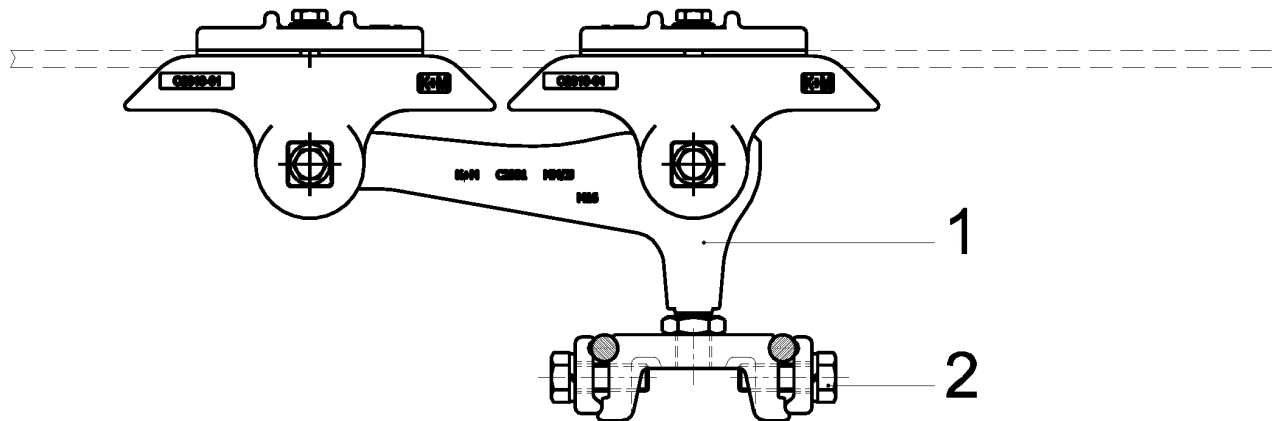

# Feederleiteraushängung STB mit Isolierkörper KUSYS2, in Kurven, für 2 Feederleiter an Querspanner Stahl-/Stahlkupferseil 3-15° mit Feederklemme M16

Artikelnummer 103378

## Spezifikationen

Betriebsspannung: max. 1500 V DC