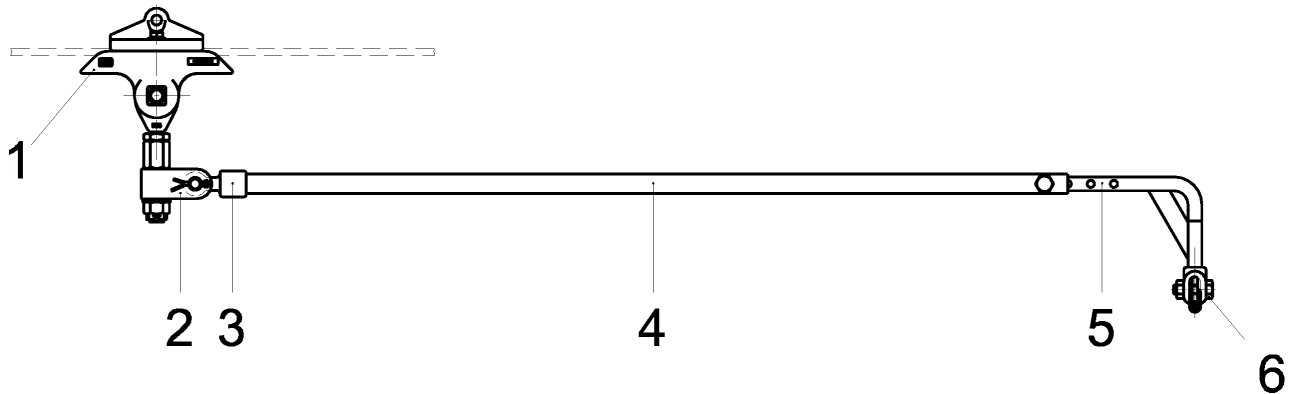

# Fahrdrahtaufhängung STB mit Isolierkörper KUSYS1, in Nachspannungen an Querspanner Kunststoff 0-4° mit 1 Übergriffspurhalter verstellbar M16 St Inox

Artikelnummer 103441

## Spezifikationen

Betriebsspannung: max. 1500 V DC