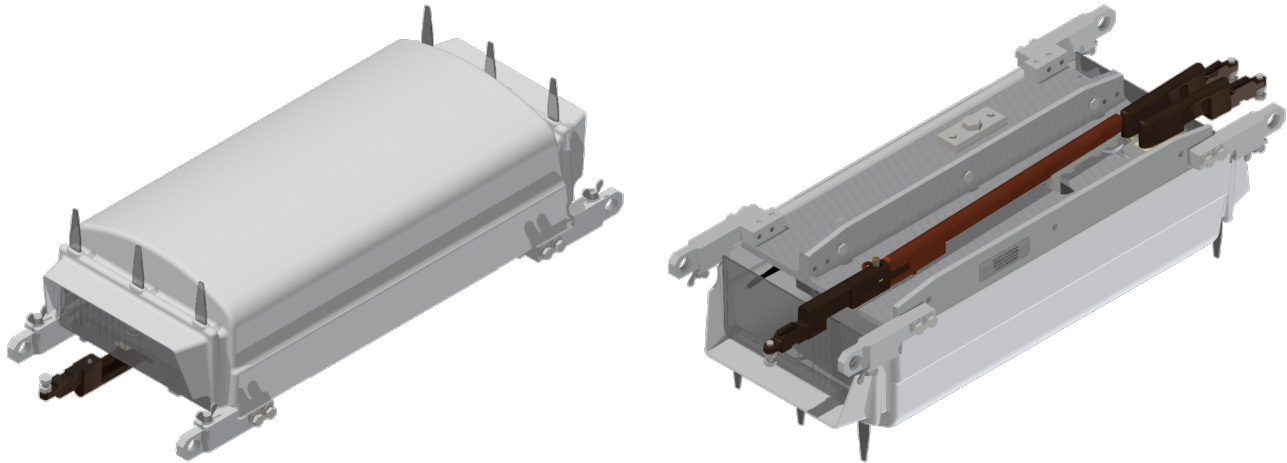

Weichenstück U88 Elektromechanisch, Ablenkung rechts, Antrieb 24 V DC, 70 mm/s

Artikelnummer B1172-32

Kummler+Matter AG
Rietstrasse 14
8108 Dällikon

Tel. +41 44 247 47 47
info@kummlermatter.ch
kummlermatter.ch