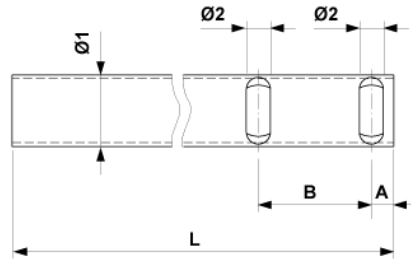

# Rohr $\varnothing = 38$ mm zu Hakengelenk drehbar $\pm 45^\circ$

Artikelnummer E3475

## Abmessungen

B: 60 mm  
A: 12 mm  
 $\varnothing 1$ : 38 mm  
 $\varnothing 2$ : 12.8 mm

L=190 mm (E3475-01)  
L=335 mm (E3475-02)  
L=520 mm (E3475-03)  
L=220 mm (E3475-04)

L=230 mm (E3475-05)  
L=380 mm (E3475-06)  
L=365 mm (E3475-07)  
L=290 mm (E3475-08)  
L=620 mm (E3475-09)