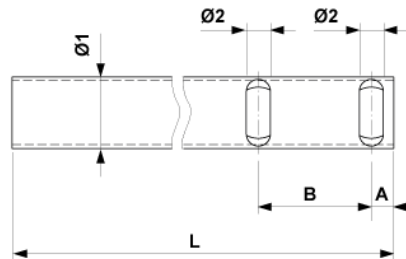

Rohr $\varnothing = 38$ mm zu Hakengelenk drehbar $\pm 45^\circ$

Artikelnummer E3475

Abmessungen

B: 60 mm
A: 12 mm
 $\varnothing 1$: 38 mm
 $\varnothing 2$: 12.8 mm

L=190 mm (E3475-01)
L=335 mm (E3475-02)
L=520 mm (E3475-03)
L=220 mm (E3475-04)

L=230 mm (E3475-05)
L=380 mm (E3475-06)
L=365 mm (E3475-07)
L=290 mm (E3475-08)
L=620 mm (E3475-09)

Material und Gewicht

Material: St Inox

Bemerkungen

- Andere Längen auf Anfrage