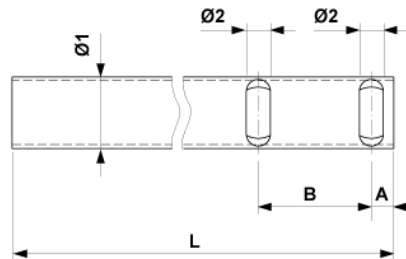

# Rohr $\varnothing = 38$ mm zu Hakengelenk drehbar $\pm 45^\circ$

Artikelnummer E3475

## Abmessungen

B: 60 mm

A: 12 mm

$\varnothing 1$ : 38 mm

$\varnothing 2$ : 12.8 mm

L=190 mm (E3475-01)

L=335 mm (E3475-02)

L=520 mm (E3475-03)

L=220 mm (E3475-04)

L=230 mm (E3475-05)

L=380 mm (E3475-06)

L=365 mm (E3475-07)

L=290 mm (E3475-08)

L=620 mm (E3475-09)