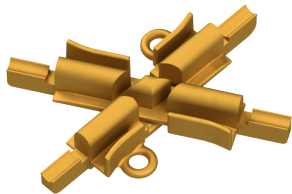

# Kreuzungsstück TB-TB 60°

Artikelnummer C2471-09

## Abmessungen

L: 230 mm

A: 60°

B: 26 mm

C: 42 mm

## Material und Gewicht

Material : CuSn10 / 1.4301

Gewicht: 2.3 kg