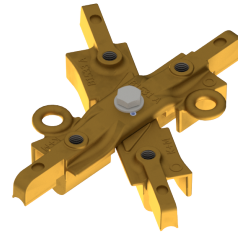

Kreuzungsstück TB-TB 60°

Artikelnummer C2471-09

Abmessungen

L: 230 mm

A: 60°

B: 26 mm

C: 42 mm

Material und Gewicht

Material : CuSn10 / 1.4301

Gewicht: 2.3 kg