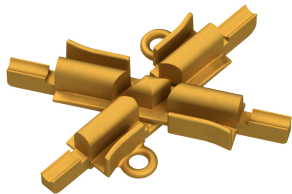

Kreuzungsstück TB-TB 60°

Artikelnummer C2471-09

Abmessungen

L: 230 mm

A: 60°

B: 26 mm

C: 42 mm

Material und Gewicht

Material : CuSn10 / 1.4301

Gewicht: 2.3 kg