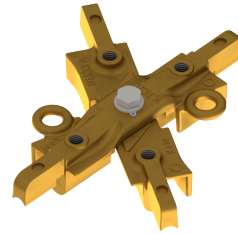

# Kreuzungsstück TB-TB 60°

Artikelnummer C2471-09

## Abmessungen

L: 230 mm

A: 60°

B: 26 mm

C: 42 mm

## Material und Gewicht

Material : CuSn10 / 1.4301

Gewicht: 2.3 kg