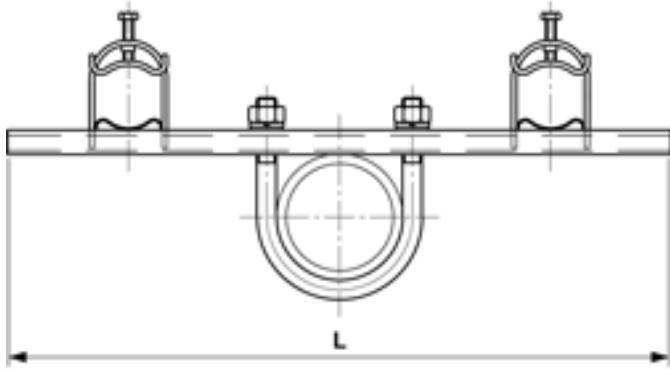

Leitungsschnellverleger an Rohr, G2" für 2 KRH-Rohr M40

Artikelnummer 101385

Abmessungen

L: 410 mm