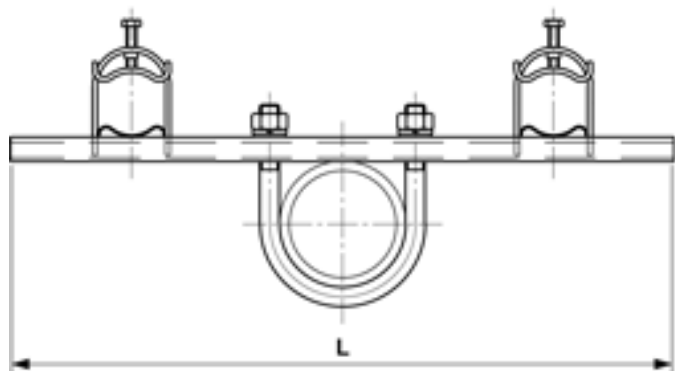

Leitungsschnellverleger an Rohr, G2" für 2 KRH-Rohr M40

Artikelnummer 101385

Abmessungen

L: 410 mm