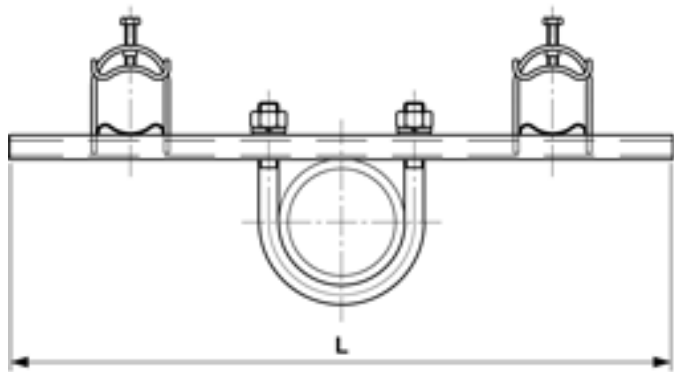

Leitungsschnellverleger an Rohr, G2.5" für 2 KRH-Rohr M40

Artikelnummer 101388

Abmessungen

L: 410 mm