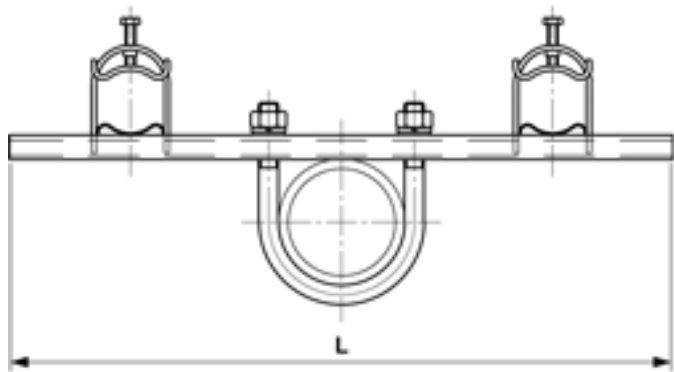

# Leitungsschnellverleger an Rohr, G2.5" für 2 KRH-Rohr M40

Artikelnummer 101388

**Abmessungen**

L: 410 mm