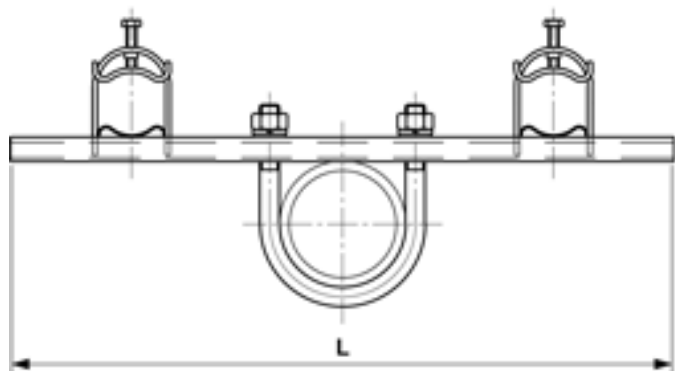

# Leitungsschnellverleger an Rohr, G2.5" für 2 KRH-Rohr M40

Artikelnummer 101388

**Abmessungen**

L: 410 mm