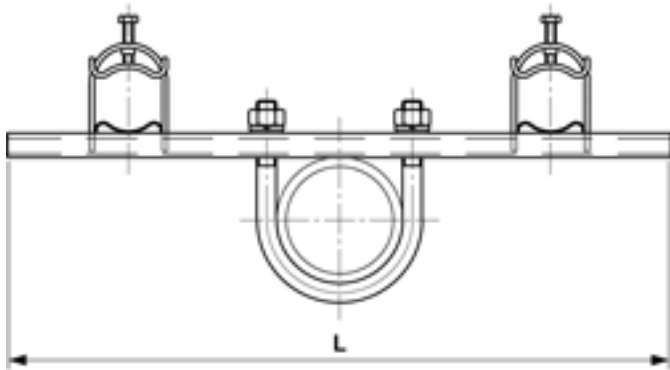

Leitungsschnellverleger an Rohr, G2.5" für 2 KRH-Rohr M40

Artikelnummer 101388

Abmessungen

L: 410 mm