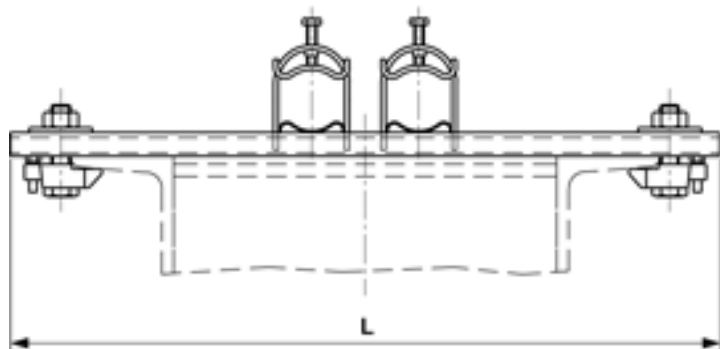

# Leitungsschnellverleger an Abfangjoch UAP, für 2 KRH-Rohr M40

Artikelnummer 101391

**Abmessungen**

L: 520 mm