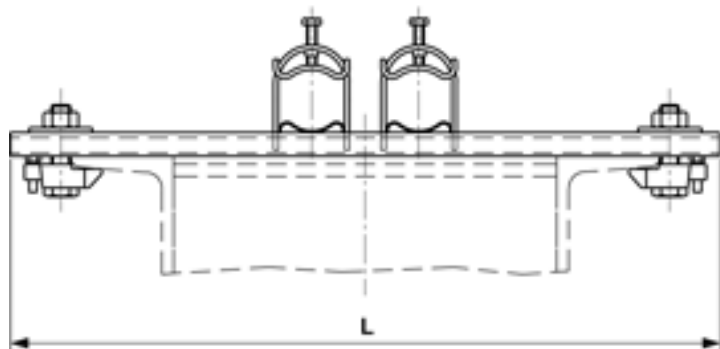

Leitungsschnellverleger an Abfangjoch UAP, für 2 KRH-Rohr M40

Artikelnummer 101391

Abmessungen

L: 520 mm