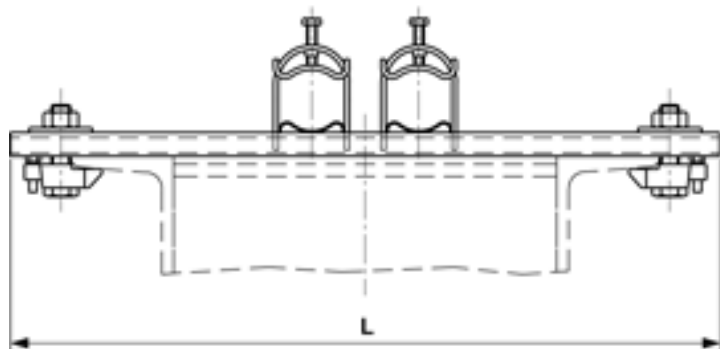

Leitungsschnellverleger an J-Joch 50-100, für 2 KRH-Rohr M40

Artikelnummer 101394

Abmessungen

L: 520 mm