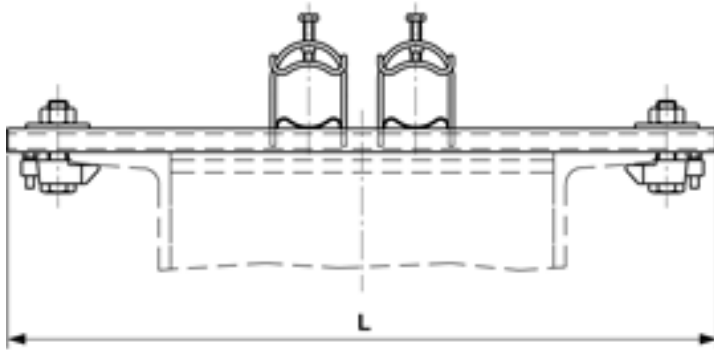

Leitungsschnellverleger an J-Joch 50-100, für 2 KRH-Rohr M40

Artikelnummer 101394

Abmessungen

L: 520 mm