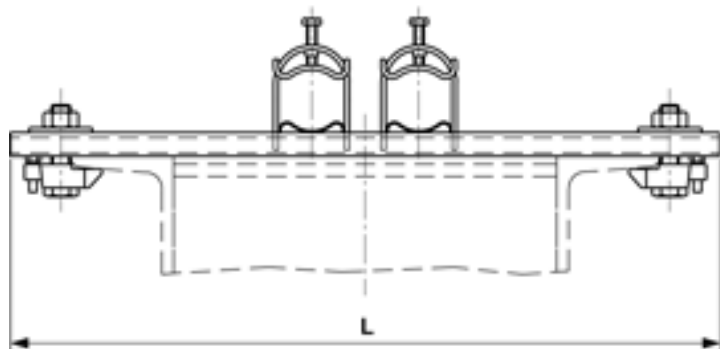

# Leitungsschnellverleger an J-Joch 50-100, für 2 KRH-Rohr M40

Artikelnummer 101394

**Abmessungen**

L: 520 mm