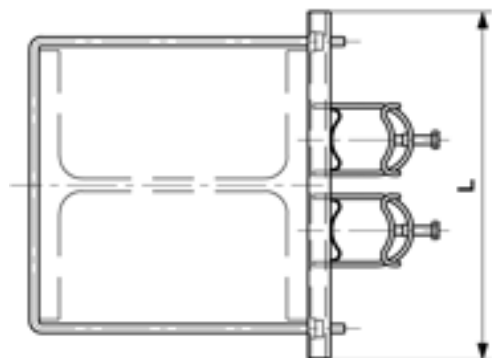

Leitungsschnellverleger an Breitflanschmaste, HEB 180 für 2 KRH-Rohr M40

Artikelnummer 101398

Abmessungen

L: 210 mm