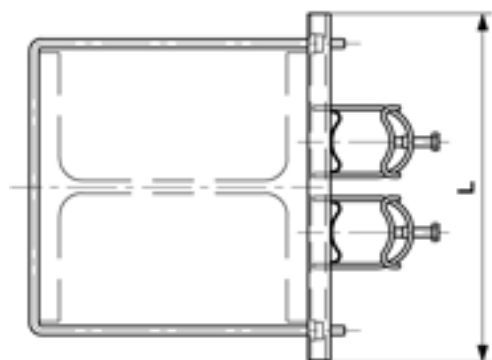

Leitungsschnellverleger an Breitflanschmaste, HEB 180 für 2 KRH-Rohr M40

Artikelnummer 101398

Abmessungen

L: 210 mm