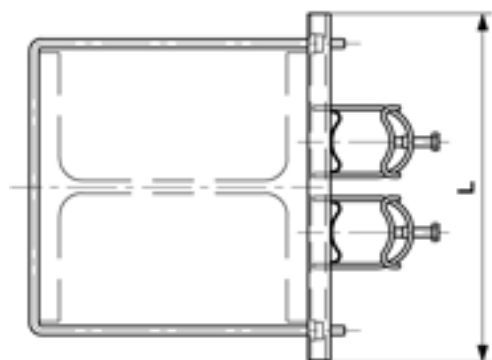

# Leitungsschnellverleger an Breitflanschmaste, HEB 200 für 2 KRH-Rohr M40

Artikelnummer 101401

## Abmessungen

L: 243 mm