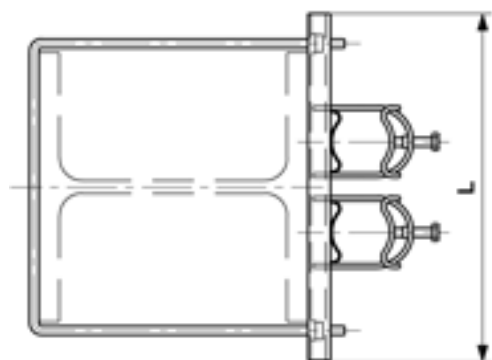

Leitungsschnellverleger an Breitflanschmaste, HEB 200 für 2 KRH-Rohr M40

Artikelnummer 101401

Abmessungen

L: 243 mm