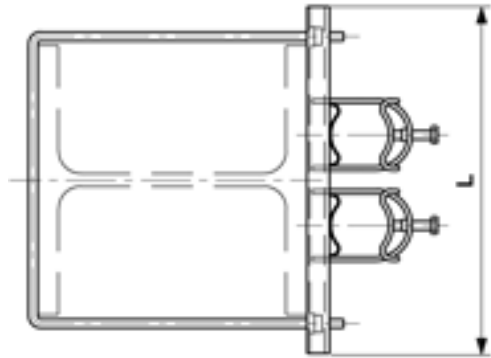

Leitungsschnellverleger an Breitflanschmaste, HEB 200 für 2 KRH-Rohr M40

Artikelnummer 101401

Abmessungen

L: 243 mm