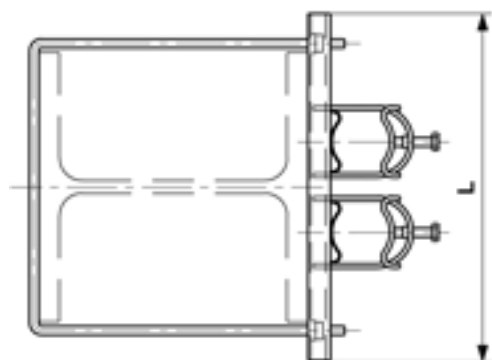

Leitungsschnellverleger an Breitflanschmaste, HEB 200 für 2 KRH-Rohr M50

Artikelnummer 101404

Abmessungen

L: 276 mm