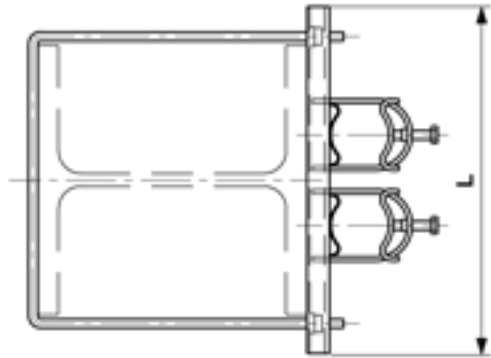

Leitungsschnellverleger an Breitflanschmaste, HEB 200 für 2 KRH-Rohr M50

Artikelnummer 101404

Abmessungen

L: 276 mm