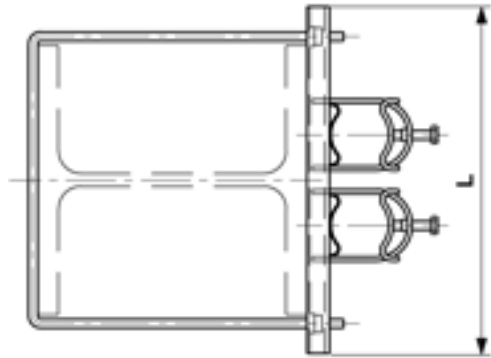

# Leitungsschnellverleger an Breitflanschmaste, HEB 200 für 2 KRH-Rohr M50

Artikelnummer 101404

## Abmessungen

L: 276 mm