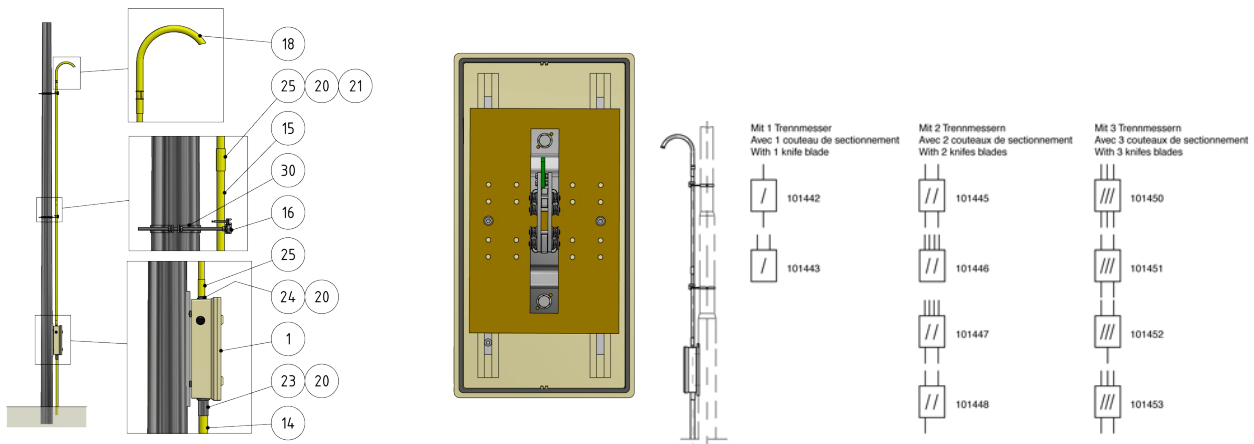

# Schaltkastengarnitur, mit 1 Trennmesser, 1 Eingang/1 Ausgang

Artikelnummer 101442

## Bemerkungen

- Befestigung an Rundmast

- Mastbride für Rundmast, Artikel-Nr. C1139-...  
(separat bestellen)