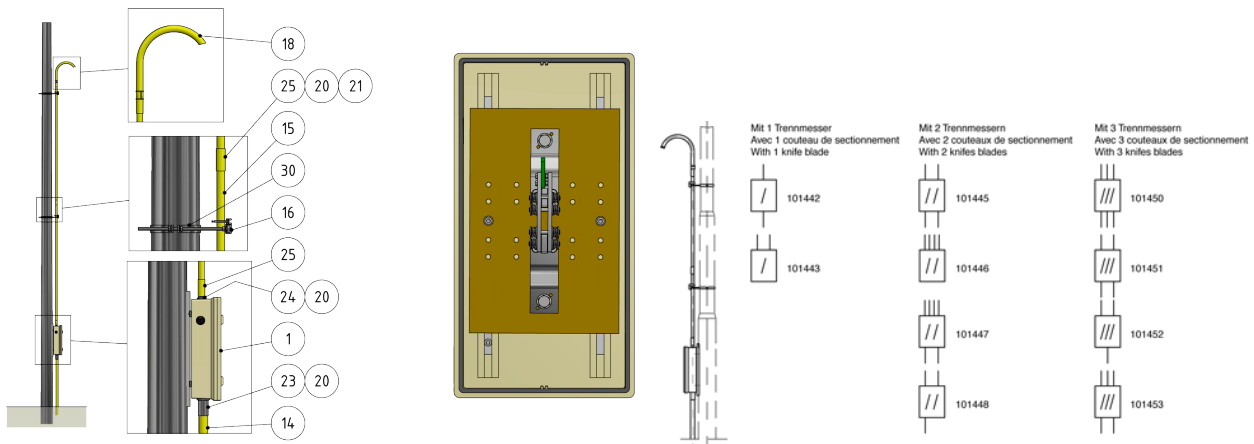

Schaltkastengarnitur, mit 1 Trennmesser, 1 Eingang/1 Ausgang

Artikelnummer 101442

Bemerkungen

- Befestigung an Rundmast

- Mastbride für Rundmast, Artikel-Nr. C1139-...
(separat bestellen)