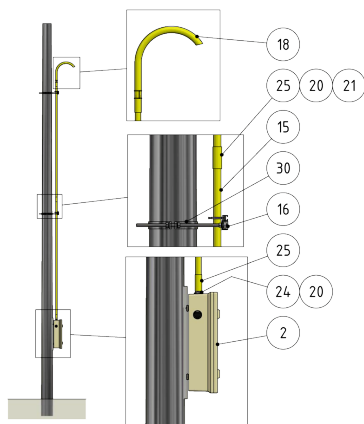

Schaltkastengarnitur, mit 1 Trennmesser, 2 Ausgänge

Artikelnummer 101443

Bemerkungen

- Befestigung an Rundmast

- Mastbride für Rundmast, Artikel-Nr. C1139-...
(separat bestellen)