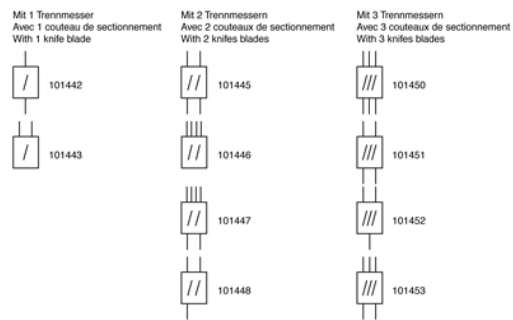

Schaltkastengarnitur, mit 1 Trennmesser, 2 Ausgänge

Artikelnummer 101443

Bemerkungen

- Befestigung an Rundmast

- Mastbride für Rundmast, Artikel-Nr. C1139-...
(separat bestellen)