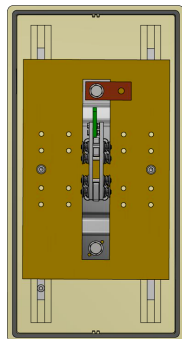

Schaltkastengarnitur, mit 1 Trennmesser, 2 Ausgänge

Artikelnummer 101443

Bemerkungen

- Befestigung an Rundmast

- Mastbride für Rundmast, Artikel-Nr. C1139-...
(separat bestellen)