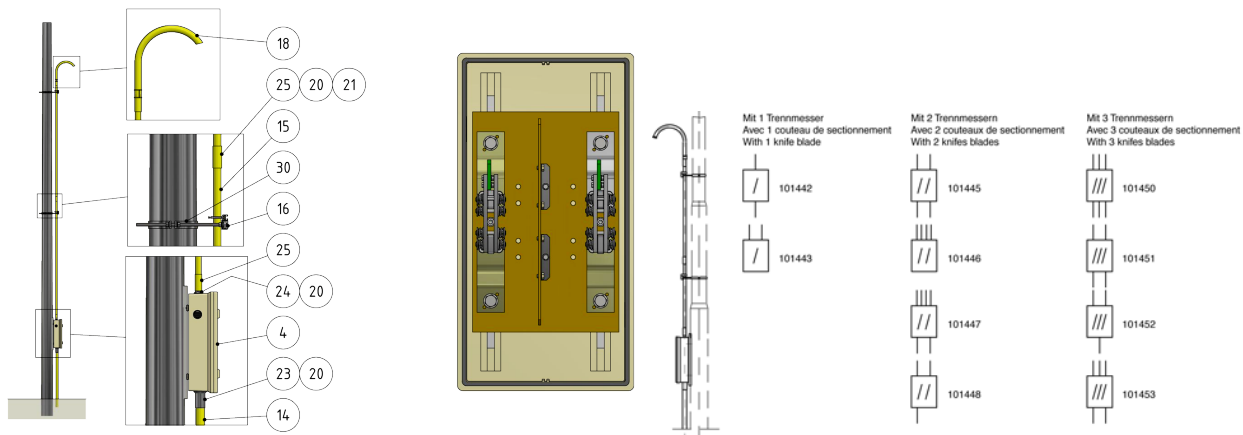

Schaltkastengarnitur, mit 2 Trennmessern, 2 Eingänge/2 Ausgänge

Artikelnummer 101445

Bemerkungen

- Befestigung an Rundmast

- Mastbride für Rundmast, Artikel-Nr. C1139-...
(separat bestellen)