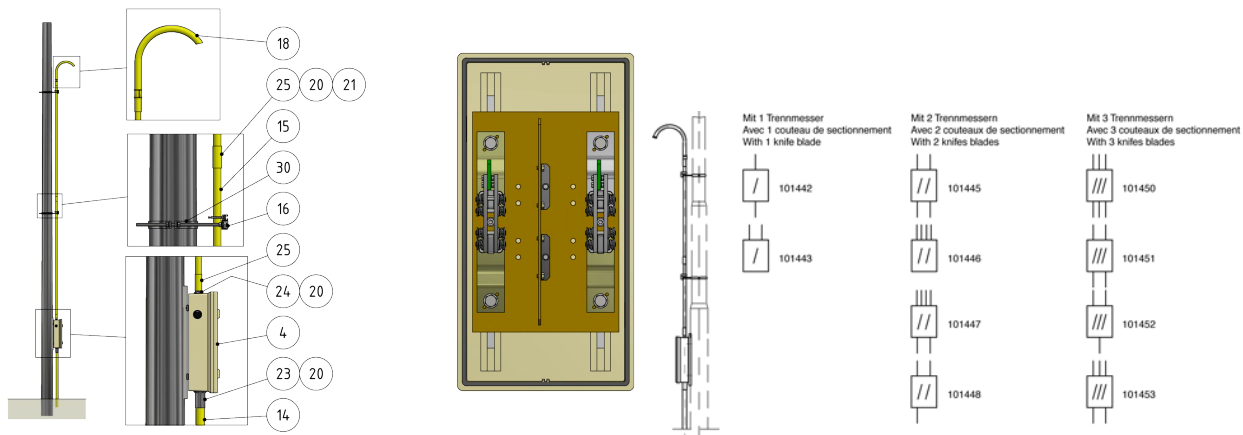

# Schaltkastengarnitur, mit 2 Trennmessern, 2 Eingänge/2 Ausgänge

Artikelnummer 101445

## Bemerkungen

- Befestigung an Rundmast

- Mastbride für Rundmast, Artikel-Nr. C1139-...  
(separat bestellen)