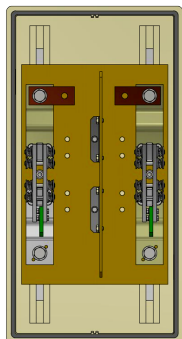

Schaltkastengarnitur, mit 2 Trennmessern, 4 Ausgänge

Artikelnummer 101446

Bemerkungen

- Befestigung an Rundmast

- Mastbride für Rundmast, Artikel-Nr. C1139-...
(separat bestellen)