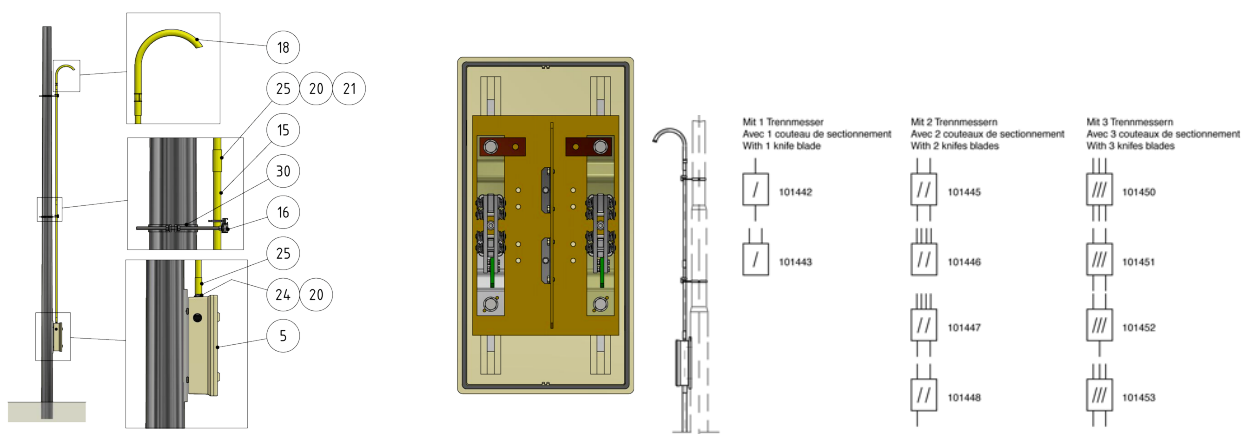

# Schaltkastengarnitur, mit 2 Trennmessern, 4 Ausgänge

Artikelnummer 101446

## Bemerkungen

- Befestigung an Rundmast

- Mastbride für Rundmast, Artikel-Nr. C1139-...  
(separat bestellen)