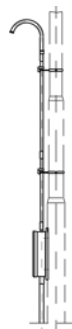

Schaltkastengarnitur, mit 2 Trennmessern, 4 Ausgänge

Artikelnummer 101446

Bemerkungen

- Befestigung an Rundmast

- Mastbride für Rundmast, Artikel-Nr. C1139-...
(separat bestellen)