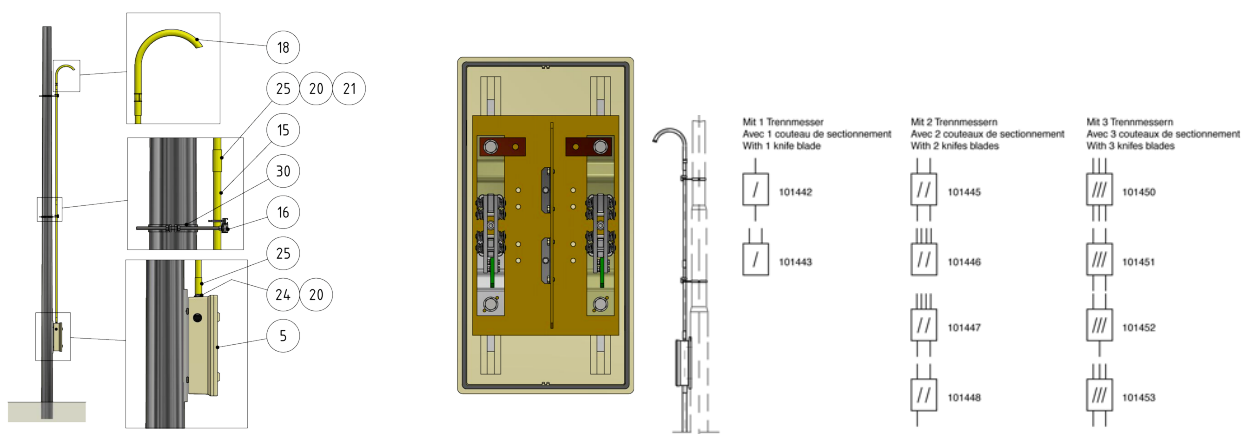

Schaltkastengarnitur, mit 2 Trennmessern, 4 Ausgänge

Artikelnummer 101446

Bemerkungen

- Befestigung an Rundmast

- Mastbride für Rundmast, Artikel-Nr. C1139-...
(separat bestellen)