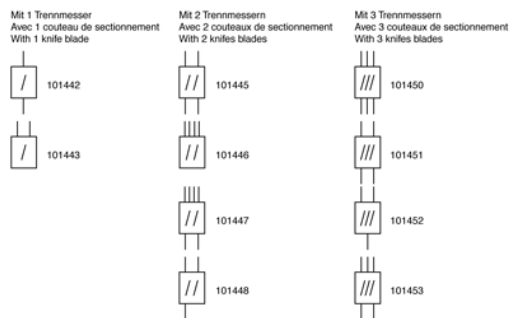

Schaltkastengarnitur, mit 2 Trennmessern, 4 Ausgänge

Artikelnummer 101446

Bemerkungen

- Befestigung an Rundmast

- Mastbride für Rundmast, Artikel-Nr. C1139-...
(separat bestellen)