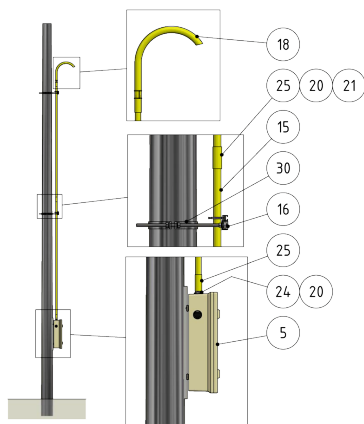

Schaltkastengarnitur, mit 2 Trennmessern, 4 Ausgänge

Artikelnummer 101446

Bemerkungen

- Befestigung an Rundmast

- Mastbride für Rundmast, Artikel-Nr. C1139-...
(separat bestellen)