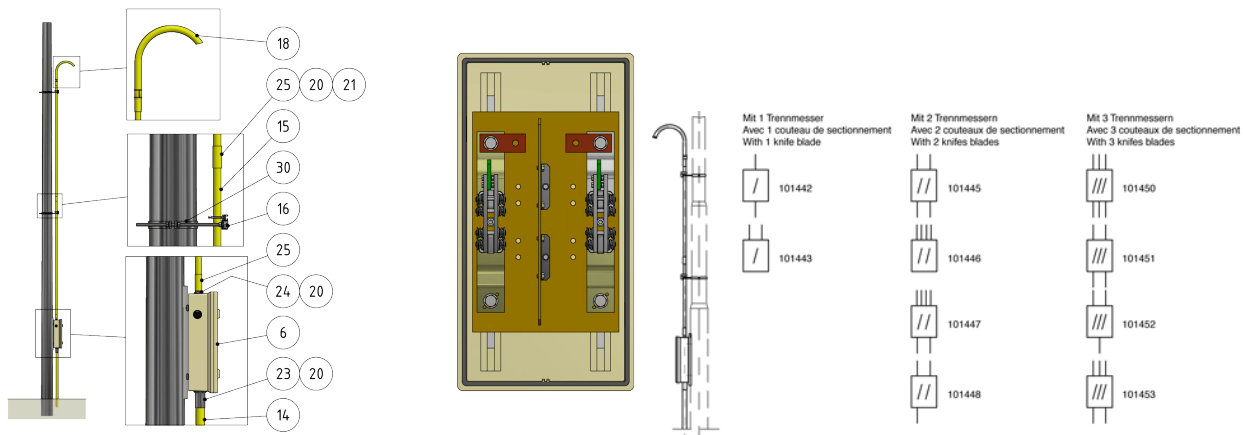

Schaltkastengarnitur, mit 2 Trennmessern, 2 Eingänge/ 4 Ausgänge

Artikelnummer 101447

Bemerkungen

- Befestigung an Rundmast

- Mastbride für Rundmast, Artikel-Nr. C1139-...
(separat bestellen)