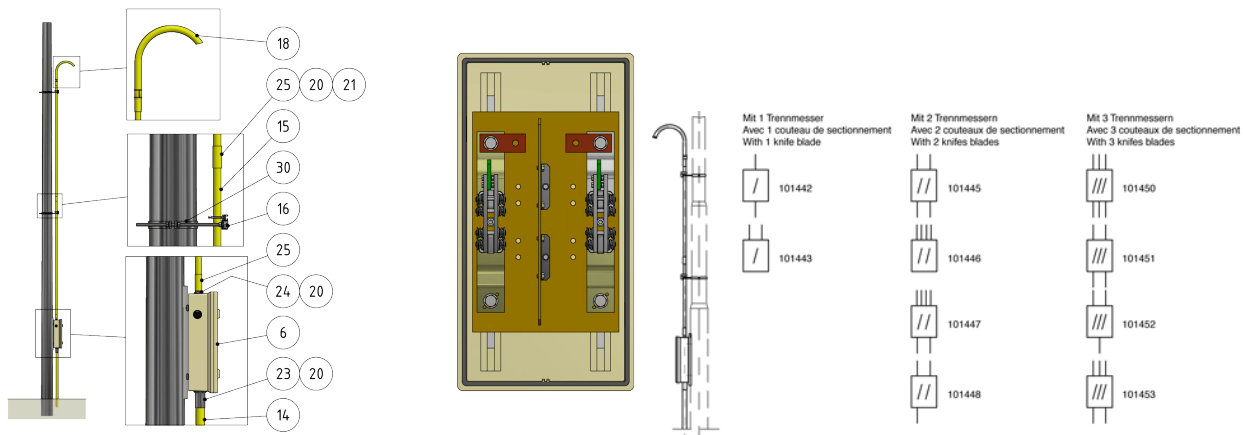

# Schaltkastengarnitur, mit 2 Trennmessern, 2 Eingänge/ 4 Ausgänge

Artikelnummer 101447

## Bemerkungen

- Befestigung an Rundmast

- Mastbride für Rundmast, Artikel-Nr. C1139-...  
(separat bestellen)