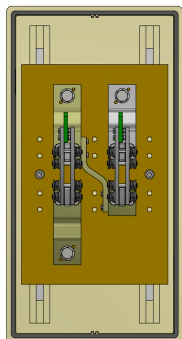

Schaltkastengarnitur, mit 2 Trennmessern, 1 Eingang/2 Ausgänge

Artikelnummer 101448

Bemerkungen

- Befestigung an Rundmast

- Mastbride für Rundmast, Artikel-Nr. C1139-...
(separat bestellen)