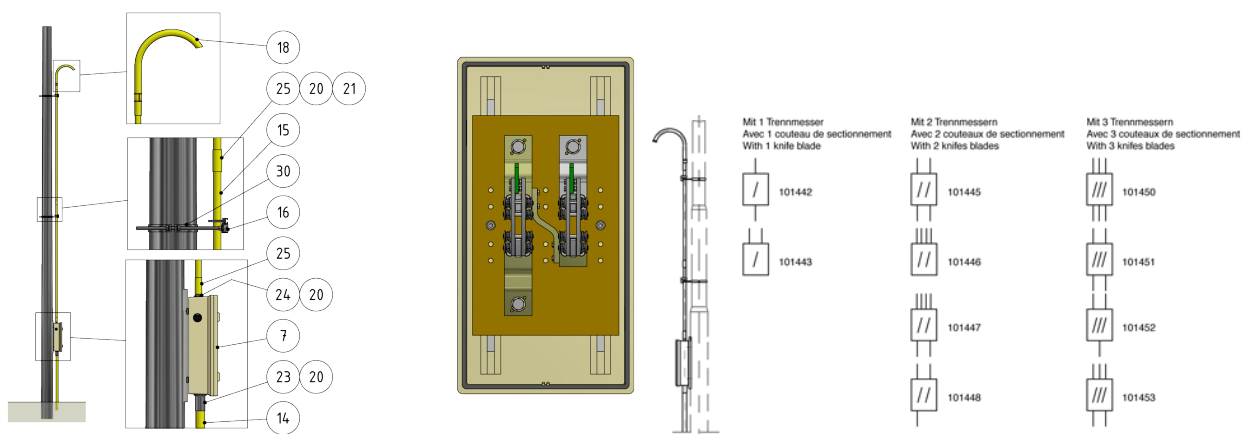

# Schaltkastengarnitur, mit 2 Trennmessern, 1 Eingang/2 Ausgänge

Artikelnummer 101448

## Bemerkungen

- Befestigung an Rundmast

- Mastbride für Rundmast, Artikel-Nr. C1139-...  
(separat bestellen)