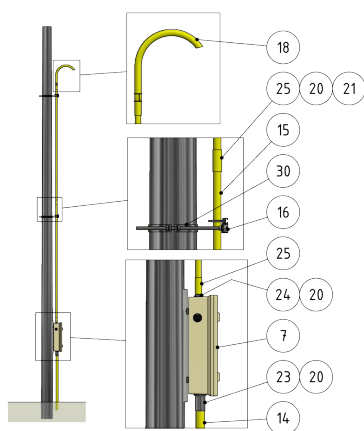

Schaltkastengarnitur, mit 2 Trennmessern, 1 Eingang/2 Ausgänge

Artikelnummer 101448

Bemerkungen

- Befestigung an Rundmast

- Mastbride für Rundmast, Artikel-Nr. C1139-...
(separat bestellen)