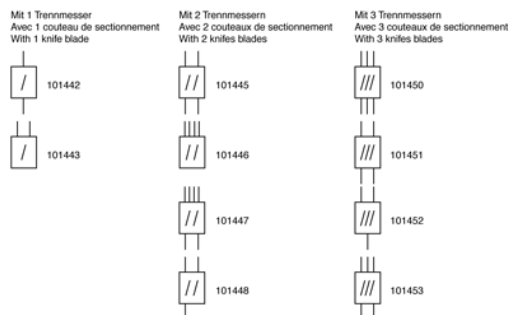

Schaltkastengarnitur, mit 2 Trennmessern, 1 Eingang/2 Ausgänge

Artikelnummer 101448

Bemerkungen

- Befestigung an Rundmast

- Mastbride für Rundmast, Artikel-Nr. C1139-...
(separat bestellen)