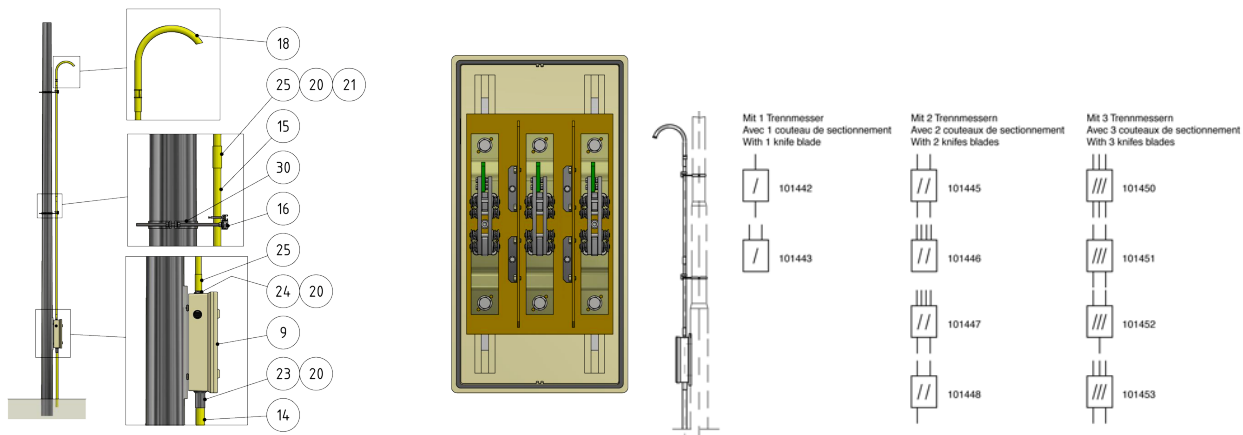

Schaltkastengarnitur, mit 3 Trennmessern, 3 Eingänge/3 Ausgänge

Artikelnummer 101450

Bemerkungen

- Befestigung an Rundmast

- Mastbride für Rundmast, Artikel-Nr. C1139-...
(separat bestellen)