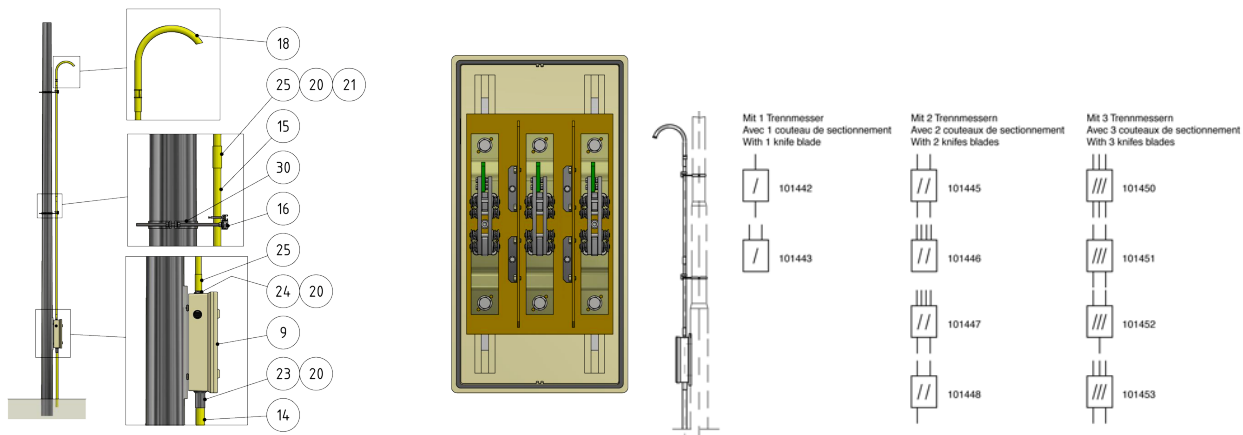

# Schaltkastengarnitur, mit 3 Trennmessern, 3 Eingänge/3 Ausgänge

Artikelnummer 101450

## Bemerkungen

- Befestigung an Rundmast

- Mastbride für Rundmast, Artikel-Nr. C1139-...  
(separat bestellen)