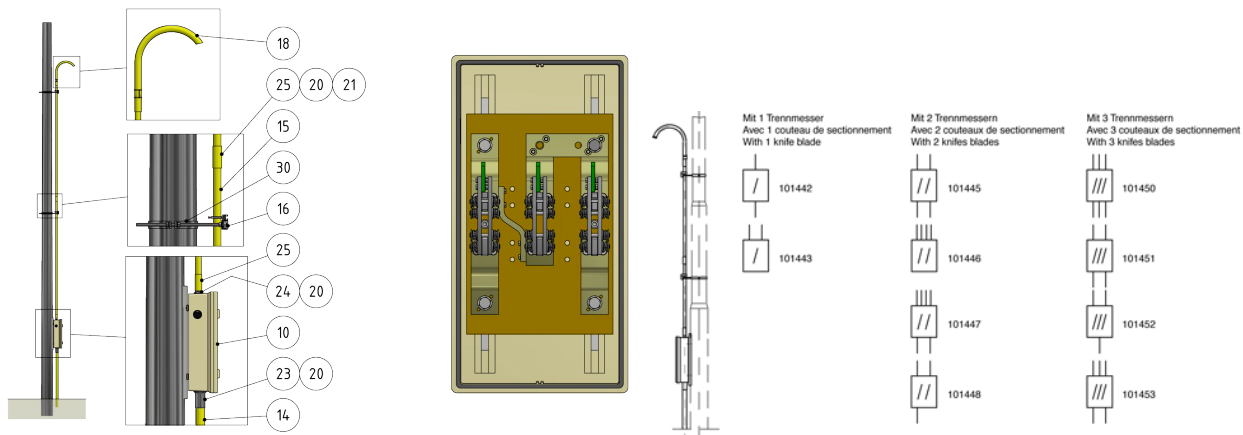

# Schaltkastengarnitur, mit 3 Trennmessern, 2 Eingänge/2 Ausgänge/1 Überbrückung

Artikelnummer 101451

## Bemerkungen

- Befestigung an Rundmast

- Mastbride für Rundmast, Artikel-Nr. C1139-...  
(separat bestellen)