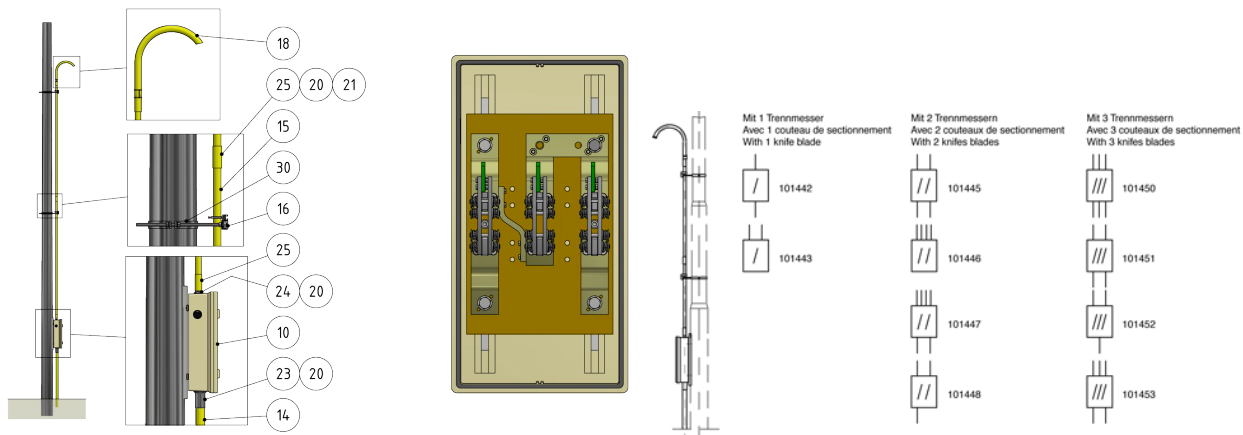

Schaltkastengarnitur, mit 3 Trennmessern, 2 Eingänge/2 Ausgänge/1 Überbrückung

Artikelnummer 101451

Bemerkungen

- Befestigung an Rundmast

- Mastbride für Rundmast, Artikel-Nr. C1139-...
(separat bestellen)