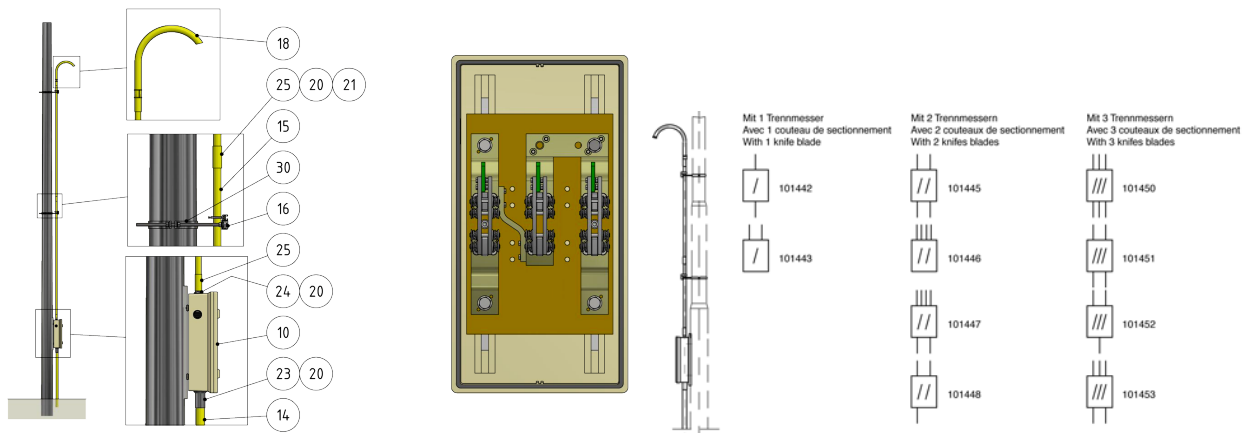

# Schaltkastengarnitur, mit 3 Trennmessern, 2 Eingänge/2 Ausgänge/1 Überbrückung

Artikelnummer 101451

## Bemerkungen

- Befestigung an Rundmast

- Mastbride für Rundmast, Artikel-Nr. C1139-...  
(separat bestellen)