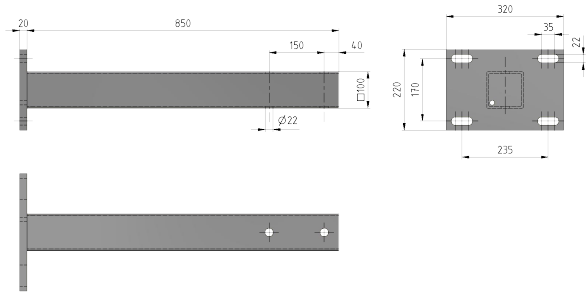

Traverse für Zusatzleiter an HEB 180 - 220 für 1 Aufhängung

Artikelnummer D3342-01

Abmessungen

Anschlussplatte: 320mm x 220mm x 20mm
4-Kt-Rohr: 100/100/5 x 850mm

Länge: 870mm

Material und Gewicht

Material: Stahl feuerverzinkt