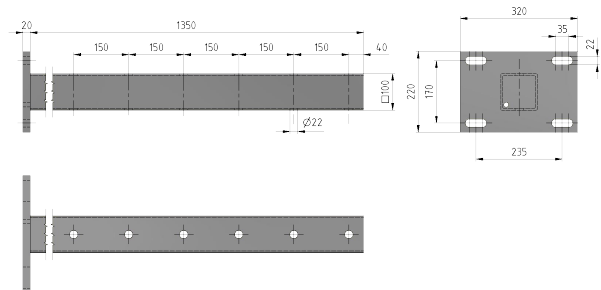

Traverse für Zusatzleiter an HEB 180 - 220 für 2-3 Aufhängungen verlängert

Artikelnummer D3342-03

Abmessungen

Anschlussplatte: 320mm x 220mm x 20mm
4-Kt-Rohr: 100/100/5 x 1350mm

Länge: 1370mm

Material und Gewicht