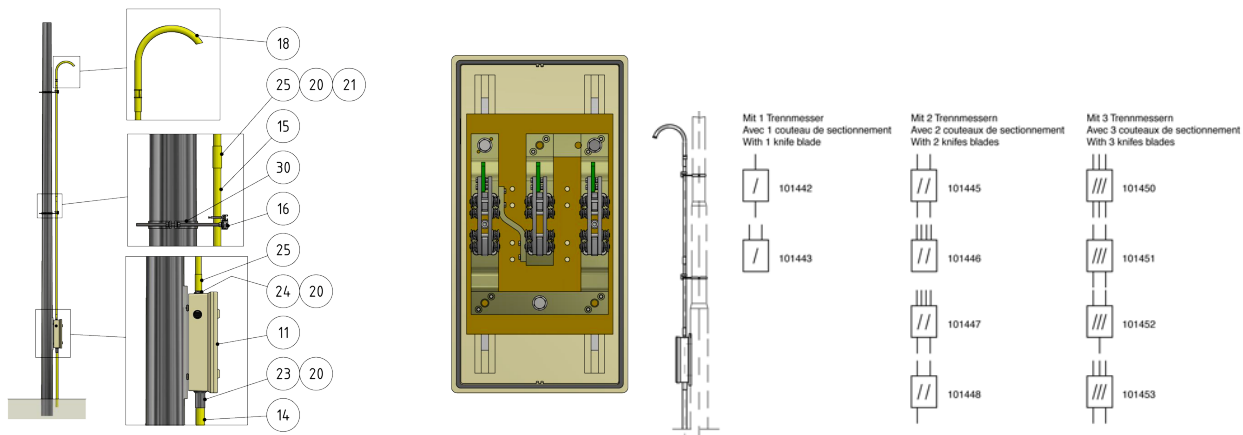

Schaltkastengarnitur, mit 3 Trennmessern, 1 Eingang/2 Ausgänge/1 Überbrückung

Artikelnummer 101452

Bemerkungen

- Befestigung an Rundmast

- Mastbride für Rundmast, Artikel-Nr. C1139-...
(separat bestellen)