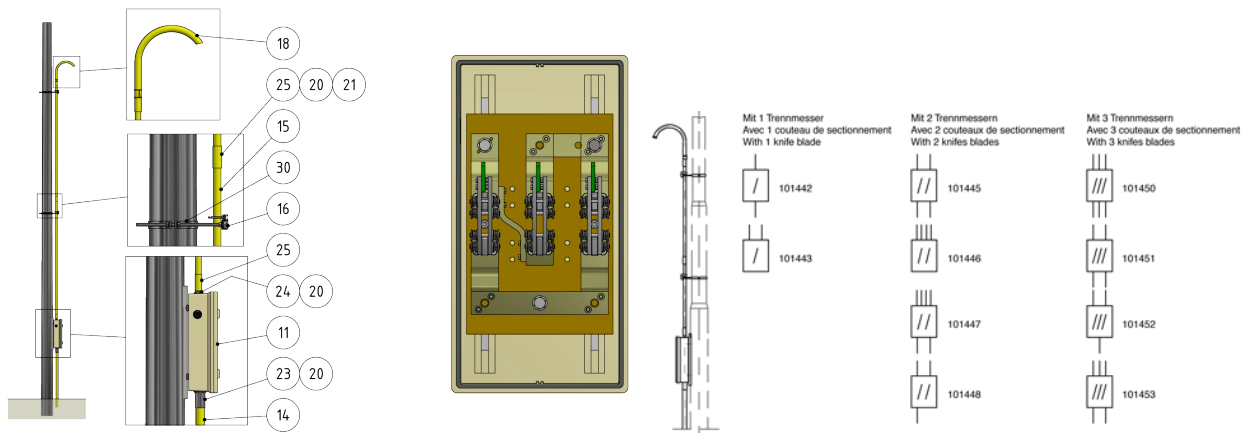

Schaltkastengarnitur, mit 3 Trennmessern, 1 Eingang/2 Ausgänge/1 Überbrückung

Artikelnummer 101452

Bemerkungen

- Befestigung an Rundmast

- Mastbride für Rundmast, Artikel-Nr. C1139-...
(separat bestellen)