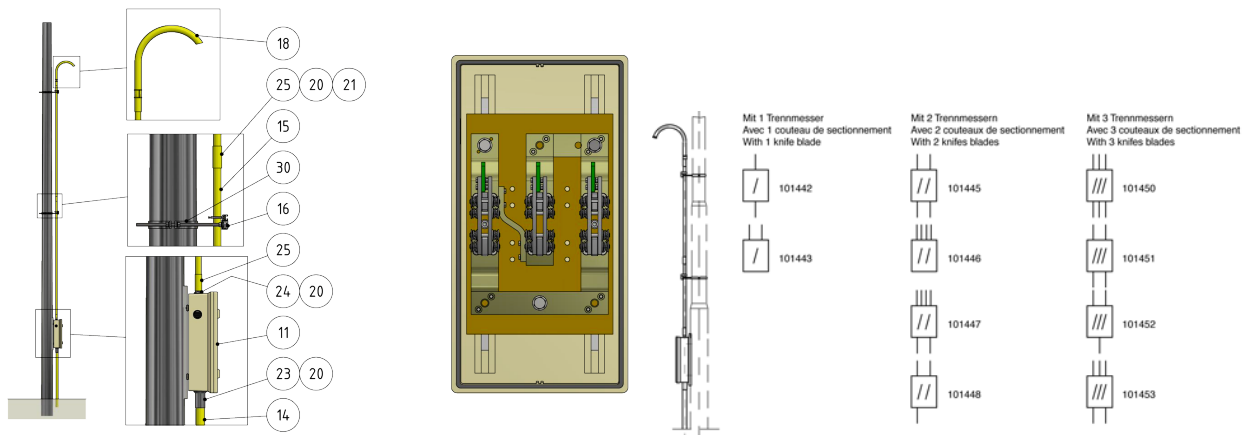

# Schaltkastengarnitur, mit 3 Trennmessern, 1 Eingang/2 Ausgänge/1 Überbrückung

Artikelnummer 101452

## Bemerkungen

- Befestigung an Rundmast

- Mastbride für Rundmast, Artikel-Nr. C1139-...  
(separat bestellen)