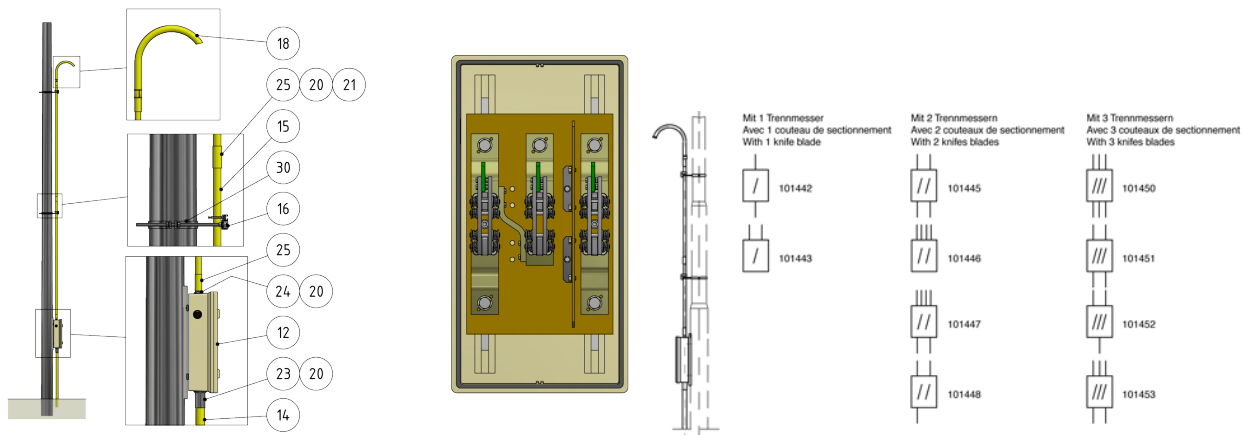

# Schaltkastengarnitur, mit 3 Trennmessern, 2 Eingänge/ 3 Ausgänge/1 Überbrückung

Artikelnummer 101453

## Bemerkungen

- Befestigung an Rundmast

- Mastbride für Rundmast, Artikel-Nr. C1139-...  
(separat bestellen)