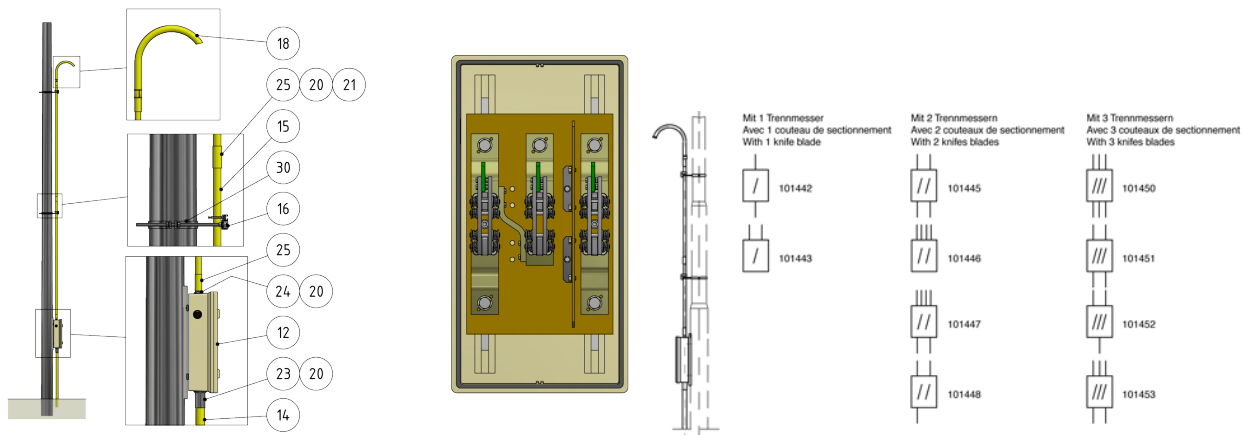

Schaltkastengarnitur, mit 3 Trennmessern, 2 Eingänge/ 3 Ausgänge/1 Überbrückung

Artikelnummer 101453

Bemerkungen

- Befestigung an Rundmast

- Mastbride für Rundmast, Artikel-Nr. C1139-...
(separat bestellen)