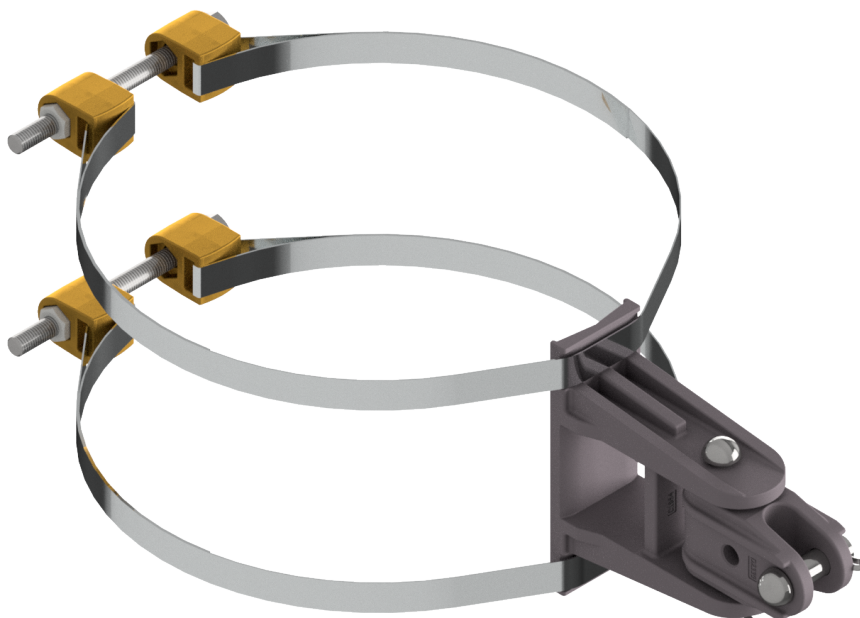

# Mastbride für Rundmast mit 1x Armatur ø251-500 mm

Artikelnummer 820402

Kummler+Matter AG  
Rietstrasse 14  
8108 Dällikon

Tel. +41 44 247 47 47  
info@kummlermatter.ch  
kummlermatter.ch

A COLAS RAIL COMPANY