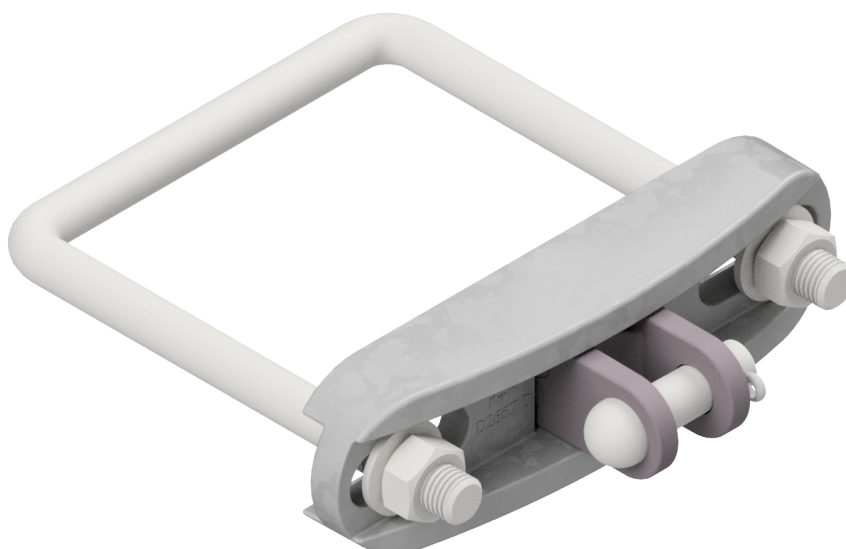

Mastbride mit Gabel, HEB 100-160

Artikelnummer D2748

Kummler+Matter AG
Rietstrasse 14
8108 Dällikon

Tel. +41 44 247 47 47
info@kummlermatter.ch
kummlermatter.ch