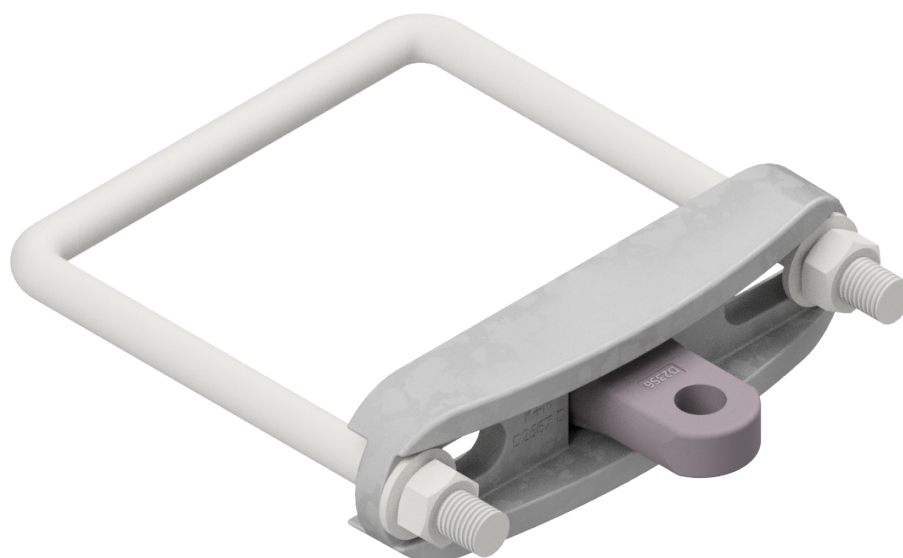

Mastbride mit Lappen, HEB 120

Artikelnummer D2749-02

Kummler+Matter AG
Rietstrasse 14
8108 Dällikon

Tel. +41 44 247 47 47
info@kummlermatter.ch
kummlermatter.ch

A COLAS RAIL COMPANY