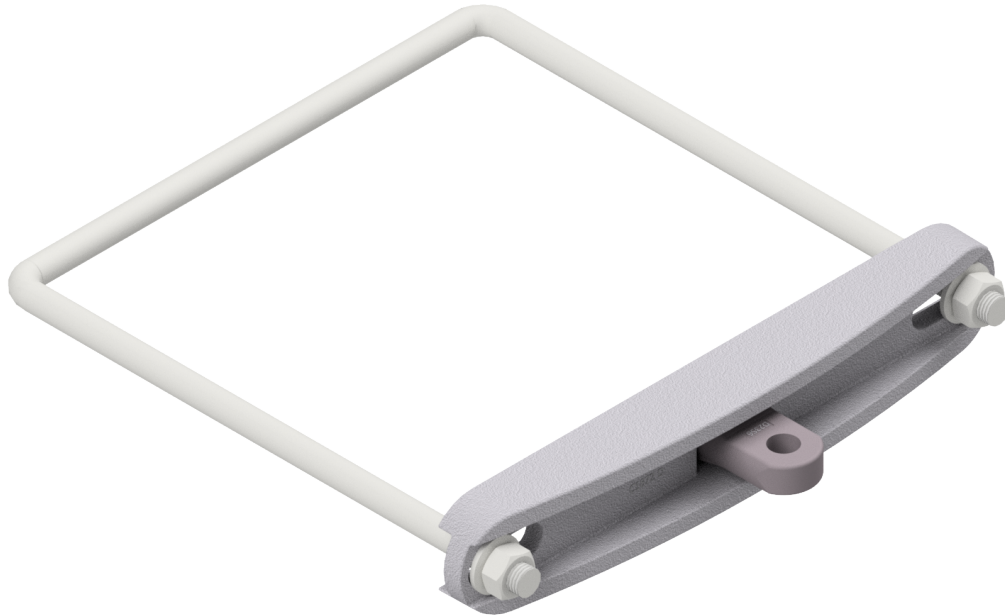

Mastbride mit Lappen, HEB 280

Artikelnummer D2747-02

Kummler+Matter AG
Rietstrasse 14
8108 Dällikon

Tel. +41 44 247 47 47
info@kummlermatter.ch
kummlermatter.ch