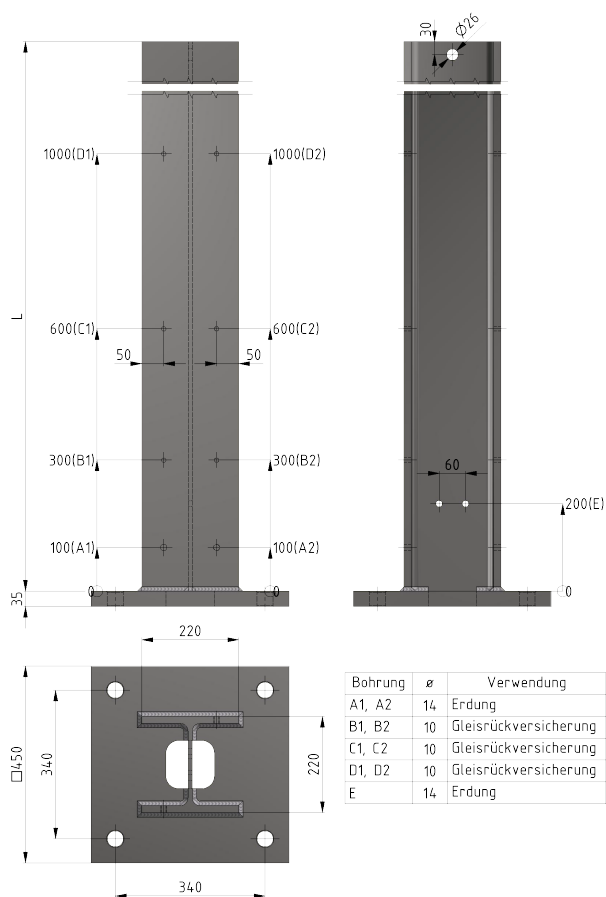

Mast 4xM30 HEB 220 ohne Isolation

Artikelnummer C2490-04

Kummler+Matter AG
Rietstrasse 14
8108 Dällikon

Tel. +41 44 247 47 47
info@kummlermatter.ch
kummlermatter.ch