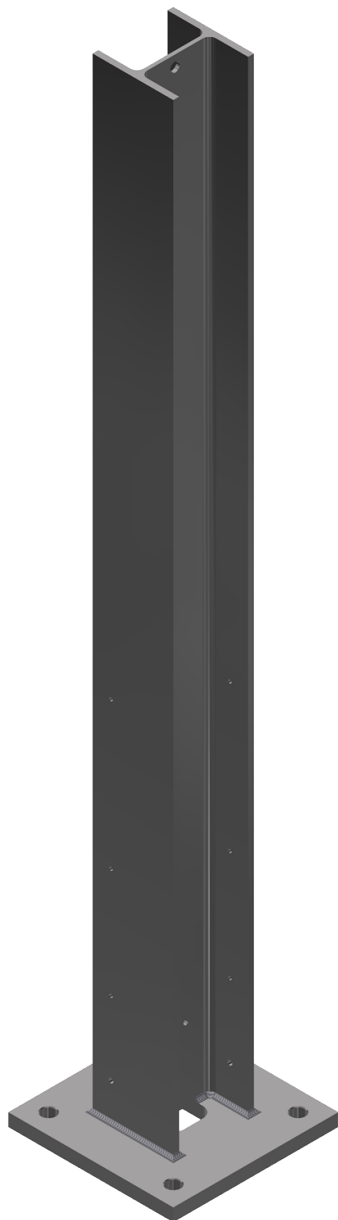

Mast 4xM30 HEB 220 ohne Isolation

Artikelnummer C2490-04

Kummler+Matter AG
Rietstrasse 14
8108 Dällikon

Tel. +41 44 247 47 47
info@kummlermatter.ch
kummlermatter.ch