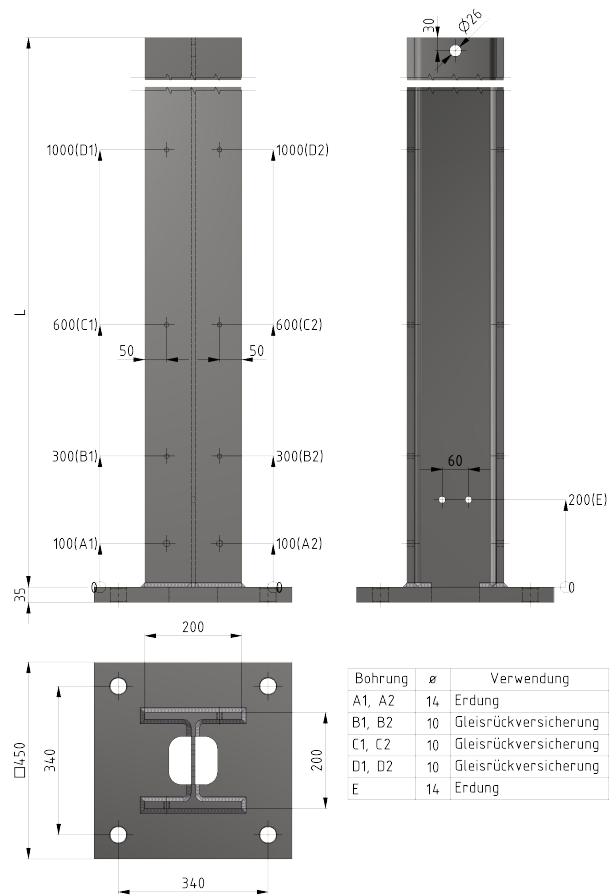

Mast 4xM30 HEB 200 mit Isolation

Artikelnummer C2490-07

Kummler+Matter AG
Rietstrasse 14
8108 Dällikon

Tel. +41 44 247 47 47
info@kummlermatter.ch
kummlermatter.ch