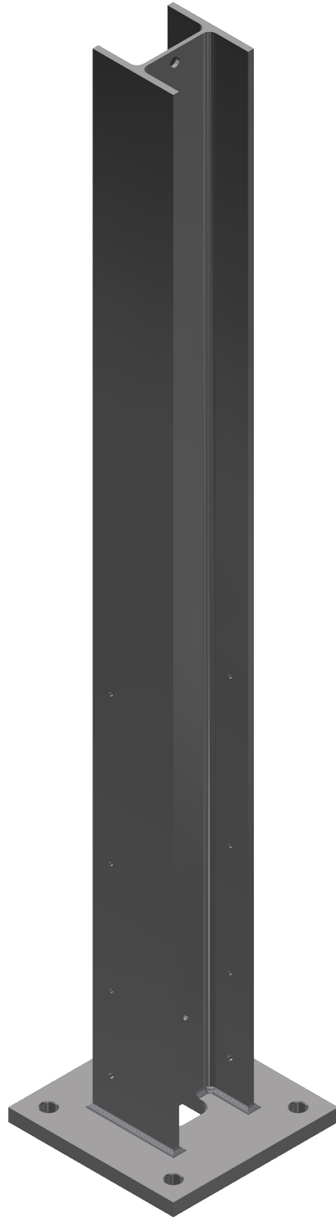

# Mast 4xM30 HEB 220 mit Isolation

Artikelnummer C2490-08

Kummler+Matter AG  
Rietstrasse 14  
8108 Dällikon

Tel. +41 44 247 47 47  
info@kummlermatter.ch  
kummlermatter.ch