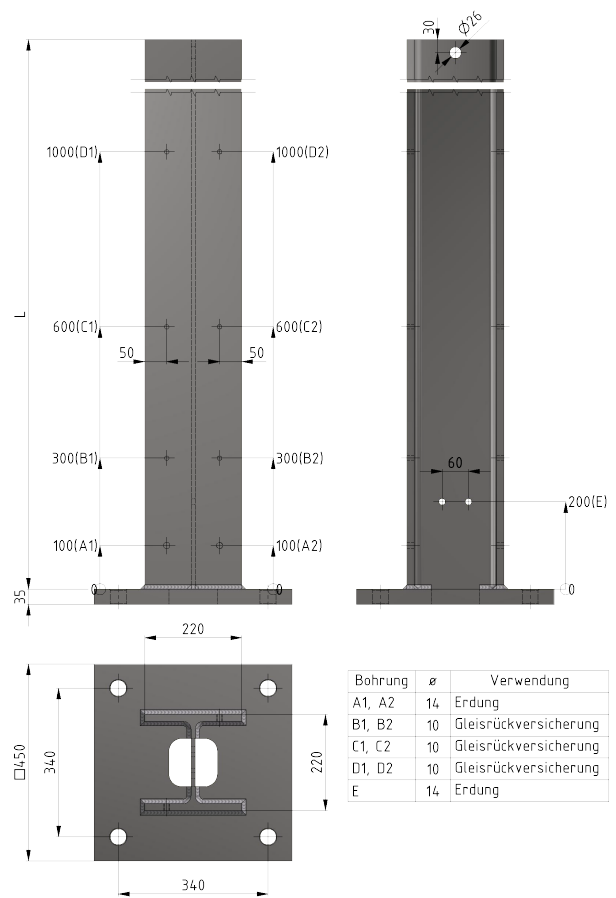

# Mast 4xM30 HEB 220 mit Isolation

Artikelnummer C2490-08

Kummler+Matter AG  
Rietstrasse 14  
8108 Dällikon

Tel. +41 44 247 47 47  
info@kummlermatter.ch  
kummlermatter.ch