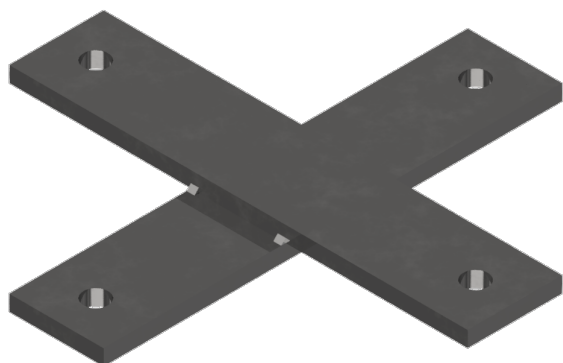

Fixierkreuz, für Fundamentschrauben M30

Artikelnummer D2865-01

Kummler+Matter AG
Rietstrasse 14
8108 Dällikon

Tel. +41 44 247 47 47
info@kummlermatter.ch
kummlermatter.ch

Kummler+Matter

A COLAS RAIL COMPANY