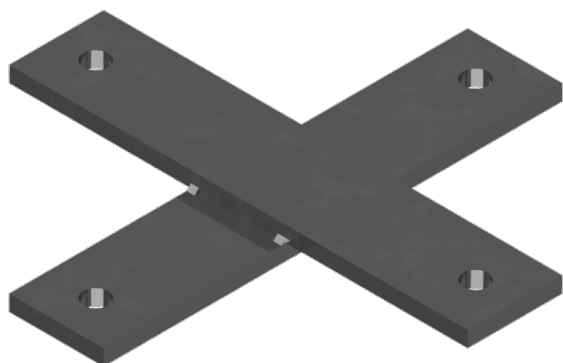

Fixierkreuz, für Fundamentschrauben M30

Artikelnummer D2865-01

Kummler+Matter AG
Rietstrasse 14
8108 Dällikon

Tel. +41 44 247 47 47
info@kummlermatter.ch
kummlermatter.ch

A COLAS RAIL COMPANY