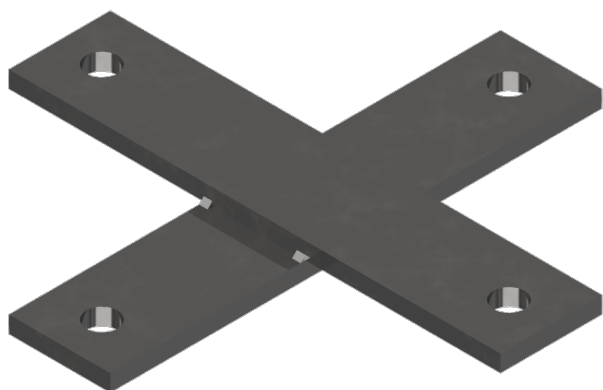

Fixierkreuz, für Fundamentschrauben M36

Artikelnummer D2865-02

Kummler+Matter AG
Rietstrasse 14
8108 Dällikon

Tel. +41 44 247 47 47
info@kummlermatter.ch
kummlermatter.ch