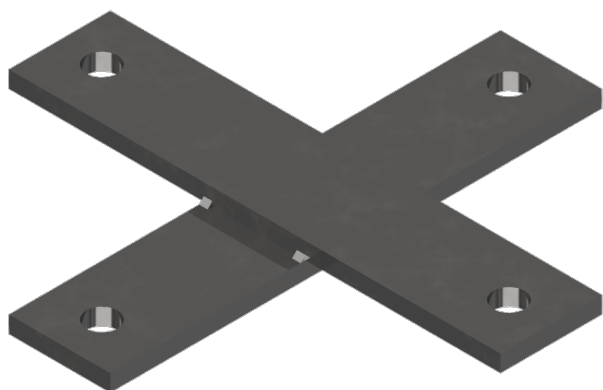

# Fixierkreuz, für Fundamentschrauben M36

Artikelnummer D2865-02

Kummler+Matter AG  
Rietstrasse 14  
8108 Dällikon

Tel. +41 44 247 47 47  
info@kummlermatter.ch  
kummlermatter.ch