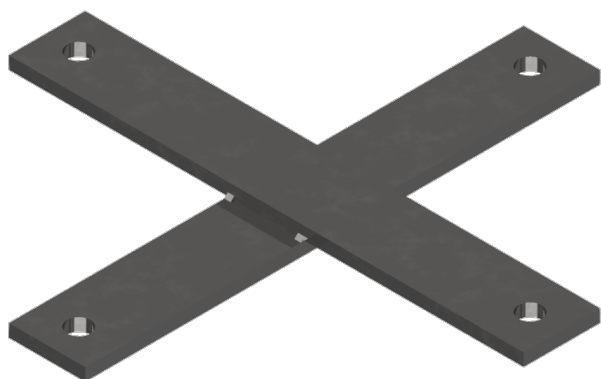

Fixierkreuz, für Fundamentschrauben M36

Artikelnummer D2865-04

Kummler+Matter AG
Rietstrasse 14
8108 Dällikon

Tel. +41 44 247 47 47
info@kummlermatter.ch
kummlermatter.ch

A COLAS RAIL COMPANY