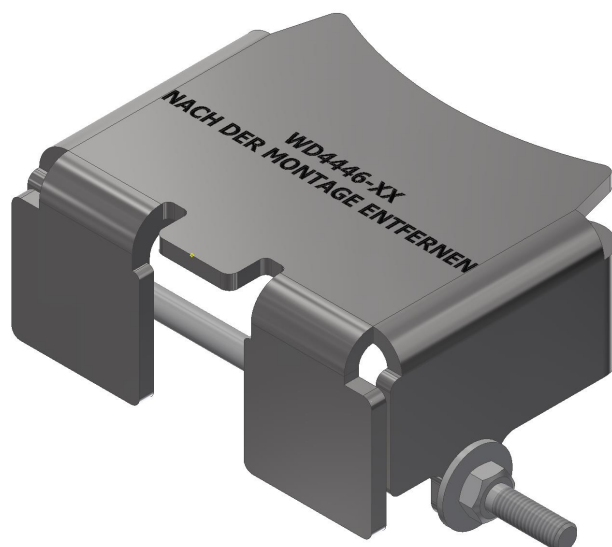

Montagearretierung für Rundmast

Artikelnummer WD4446-01

Material und Gewicht

Gewicht: 1.01 kg

Funktion

Montagearretierung für Rundmast mit Mastbride C1139 und Isolator C2460