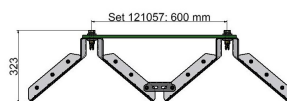

KUROOF Ein- und Ausfahrmodul / Starterkit, modularer Eindrahtungstrichter 600 mm

Artikelnummer 121057

Ein- und Ausfahrmodul / Starterkit

Verlängerungsmodul

Bemerkungen

- Ein- und Ausfahrmodul für Fahrdrahtabstand 600 mm
- Für Rillenfahrdraht 80 - 120 mm²

- Modular erweiterbar durch einsetzbare Mittelmodule (121058)

Material und Gewicht

Gewicht: 13.2 kg

Material Trichter: Kunststoff transparent