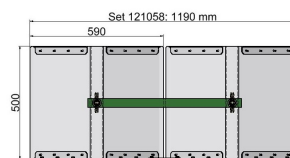

KUROOF Ein- und Ausfahrmodul / Starterkit, modularer Eindrahtungstrichter 600 mm

Artikelnummer 121057

Ein- und Ausfahrmodul / Starterkit

Verlängerungsmodul

Bemerkungen

- Ein- und Ausfahrmodul für Fahrdrahtabstand 600 mm
- Für Rillenfahrdraht 80 - 120 mm²

- Modular erweiterbar durch einsetzbare Mittelmodule (121058)

Material und Gewicht

Gewicht: 13.2 kg

Material Trichter: Kunststoff transparent