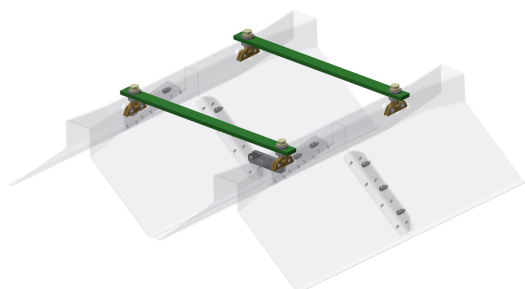

KUROOF Ein- und Ausfahrmodul / Starterkit, modularer Eindrahtungstrichter 600 mm

Artikelnummer 121057

Ein- und Ausfahrmodul / Starterkit

Verlängerungsmodul

Bemerkungen

- Ein- und Ausfahrmodul für Fahrdrahtabstand 600 mm
- Für Rillenfahrdraht 80 - 120 mm²

- Modular erweiterbar durch einsetzbare Mittelmodule (121058)

Material und Gewicht

Gewicht: 13.2 kg

Material Trichter: Kunststoff transparent