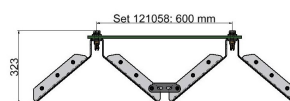

KUROOF Ein- und Ausfahrmodul / Starterkit, modularer Eindrahtungstrichter 600 mm

Artikelnummer 121057

Ein- und Ausfahrmodul / Starterkit

Verlängerungsmodul

Bemerkungen

- Ein- und Ausfahrmodul für Fahrdrahtabstand 600 mm
- Für Rillenfahrdraht 80 - 120 mm²

- Modular erweiterbar durch einsetzbare Mittelmodule (121058)

Material und Gewicht

Gewicht: 13.2 kg

Material Trichter: Kunststoff transparent