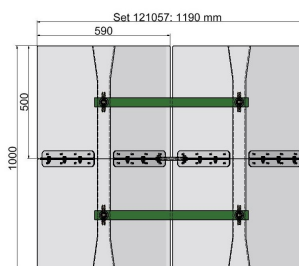

KUROOF Ein- und Ausfahrmodul / Starterkit, modularer Eindrahtungstrichter 600 mm

Artikelnummer 121057

Ein- und Ausfahrmodul / Starterkit

Verlängerungsmodul

Bemerkungen

- Ein- und Ausfahrmodul für Fahrdrahtabstand 600 mm
- Für Rillenfahrdraht 80 - 120 mm²

- Modular erweiterbar durch einsetzbare Mittelmodule (121058)

Material und Gewicht

Gewicht: 13.2 kg

Material Trichter: Kunststoff transparent