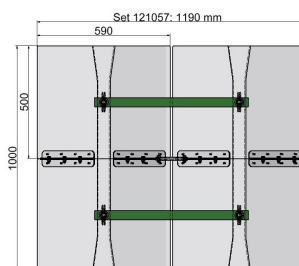

KUROOF Verlängerungsmodul, modularer Eindrahtungstrichter 600 mm

Artikelnummer 121058

Ein- und Ausfahrmodul / Starterkit

Verlängerungsmodul

Bemerkungen

- Verlängerungsmodul für modularen Starterkit / Ein- und Auslaufmodul (121057)
- Für Fahrdrahtabstand 600 mm

- Für Rillenfahrdraht 80 - 120 mm²

Material und Gewicht

Gewicht: 7.2 kg

Material Trichter: Kunststoff transparent