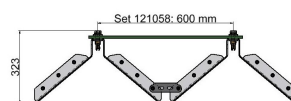

# KUROOF Verlängerungsmodul, modularer Eindrahtungstrichter 600 mm

Artikelnummer 121058

Ein- und Ausfahrmodul / Starterkit

Verlängerungsmodul

## Bemerkungen

- Verlängerungsmodul für modularen Starterkit / Ein- und Auslaufmodul (121057)
- Für Fahrdrahtabstand 600 mm

- Für Rillenfahrdraht 80 - 120 mm<sup>2</sup>

## Material und Gewicht

Gewicht: 7.2 kg

Material Trichter: Kunststoff transparent