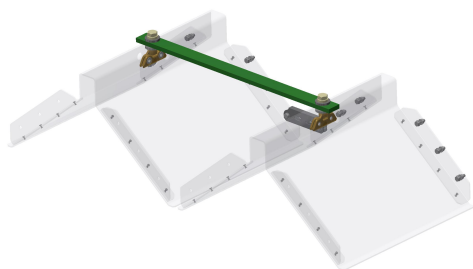

# KUROOF Verlängerungsmodul, modularer Eindrahtungstrichter 600 mm

Artikelnummer 121058

Ein- und Ausfahrmodul / Starterkit

Verlängerungsmodul

## Bemerkungen

- Verlängerungsmodul für modularen Starterkit / Ein- und Auslaufmodul (121057)
- Für Fahrdrahtabstand 600 mm

- Für Rillenfahrdraht 80 - 120 mm<sup>2</sup>

## Material und Gewicht

Gewicht: 7.2 kg

Material Trichter: Kunststoff transparent