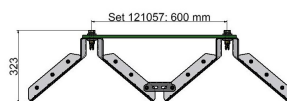

# KUROOF Verlängerungsmodul, modularer Eindrahtungstrichter 600 mm

Artikelnummer 121058

Ein- und Ausfahrmodul / Starterkit

Verlängerungsmodul

## Bemerkungen

- Verlängerungsmodul für modularen Starterkit / Ein- und Auslaufmodul (121057)
- Für Fahrdrahtabstand 600 mm

- Für Rillenfahrdraht 80 - 120 mm<sup>2</sup>

## Material und Gewicht

Gewicht: 7.2 kg

Material Trichter: Kunststoff transparent