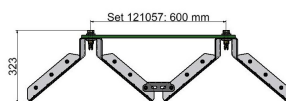

KUROOF Verlängerungsmodul, modularer Eindrahtungstrichter 600 mm

Artikelnummer 121058

Ein- und Ausfahrmodul / Starterkit

Verlängerungsmodul

Bemerkungen

- Verlängerungsmodul für modularen Starterkit / Ein- und Auslaufmodul (121057)
- Für Fahrdrahtabstand 600 mm

- Für Rillenfahrdraht 80 - 120 mm²

Material und Gewicht

Gewicht: 7.2 kg

Material Trichter: Kunststoff transparent