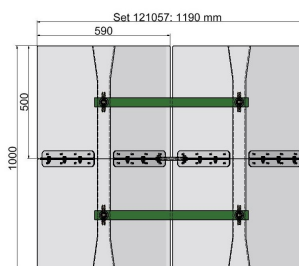

# KUROOF Verlängerungsmodul, modularer Eindrahtungstrichter 600 mm

Artikelnummer 121058

Ein- und Ausfahrmodul / Starterkit

Verlängerungsmodul

## Bemerkungen

- Verlängerungsmodul für modularen Starterkit / Ein- und Auslaufmodul (121057)
- Für Fahrdrahtabstand 600 mm

- Für Rillenfahrdraht 80 - 120 mm<sup>2</sup>

## Material und Gewicht

Gewicht: 7.2 kg

Material Trichter: Kunststoff transparent