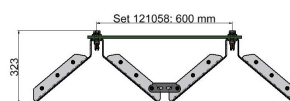

KUROOF Verlängerungsmodul, modularer Eindrahtungstrichter 600 mm

Artikelnummer 121058

Ein- und Ausfahrmodul / Starterkit

Verlängerungsmodul

Bemerkungen

- Verlängerungsmodul für modularen Starterkit / Ein- und Auslaufmodul (121057)
- Für Fahrdrahtabstand 600 mm

- Für Rillenfahrdraht 80 - 120 mm²

Material und Gewicht

Gewicht: 7.2 kg

Material Trichter: Kunststoff transparent