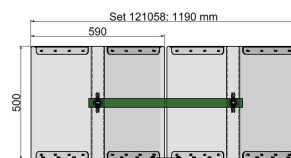

# KUROOF Verlängerungsmodul, modularer Eindrahtungstrichter 600 mm

Artikelnummer 121058

Ein- und Ausfahrmodul / Starterkit

Verlängerungsmodul

## Bemerkungen

- Verlängerungsmodul für modularen Starterkit / Ein- und Auslaufmodul (121057)
- Für Fahrdrahtabstand 600 mm

- Für Rillenfahrdraht 80 - 120 mm<sup>2</sup>

## Material und Gewicht

Gewicht: 7.2 kg

Material Trichter: Kunststoff transparent