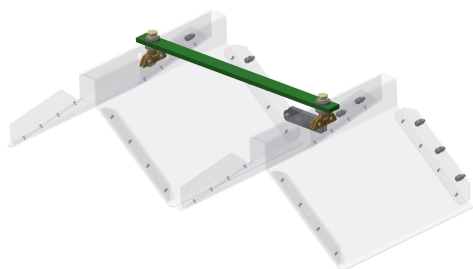

KUROOF Verlängerungsmodul, modularer Eindrahtungstrichter 600 mm

Artikelnummer 121058

Ein- und Ausfahrmodul / Starterkit

Verlängerungsmodul

Bemerkungen

- Verlängerungsmodul für modularen Starterkit / Ein- und Auslaufmodul (121057)
- Für Fahrdrahtabstand 600 mm

- Für Rillenfahrdraht 80 - 120 mm²

Material und Gewicht

Gewicht: 7.2 kg

Material Trichter: Kunststoff transparent