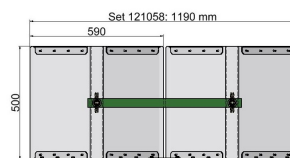

KUROOF Verlängerungsmodul, modularer Eindrahtungstrichter 600 mm

Artikelnummer 121058

Ein- und Ausfahrmodul / Starterkit

Verlängerungsmodul

Bemerkungen

- Verlängerungsmodul für modularen Starterkit / Ein- und Auslaufmodul (121057)
- Für Fahrdrahtabstand 600 mm

- Für Rillenfahrdraht 80 - 120 mm²

Material und Gewicht

Gewicht: 7.2 kg

Material Trichter: Kunststoff transparent