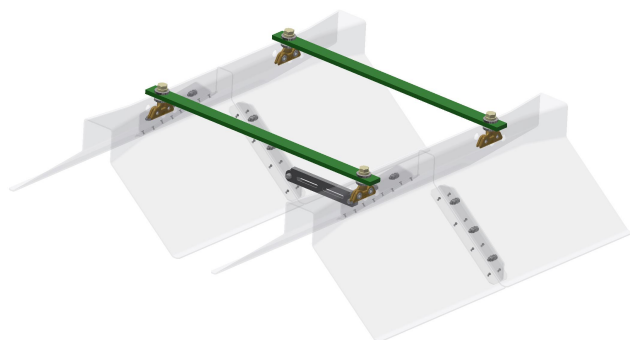

KUROOF Ein- und Ausfahrmodul / Starterkit modularer Eindrahtungstrichter 700 mm

Artikelnummer 121059

Ein- und Ausfahrmodul / Starterkit

Verlängerungsmodul

Bemerkungen

- Ein- und Ausfahrmodul für Fahrdrahtabstand 700 mm
- Für Rillenfahrdraht 80 - 120 mm²

- Modular erweiterbar durch einsetzbare Mittelmodule (121060)

Material und Gewicht

Gewicht: 13.4 kg

Material Trichter: Kunststoff transparent