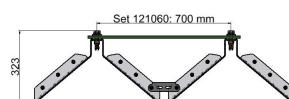

KUROOF Ein- und Ausfahrmodul / Starterkit modularer Eindrahtungstrichter 700 mm

Artikelnummer 121059

Ein- und Ausfahrmodul / Starterkit

Verlängerungsmodul

Bemerkungen

- Ein- und Ausfahrmodul für Fahrdrahtabstand 700 mm
- Für Rillenfahrdraht 80 - 120 mm²

- Modular erweiterbar durch einsetzbare Mittelmodule (121060)

Material und Gewicht

Gewicht: 13.4 kg

Material Trichter: Kunststoff transparent