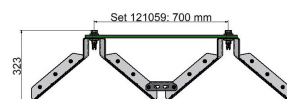

KUROOF Ein- und Ausfahrmodul / Starterkit modularer Eindrahtungstrichter 700 mm

Artikelnummer 121059

Ein- und Ausfahrmodul / Starterkit

Verlängerungsmodul

Bemerkungen

- Ein- und Ausfahrmodul für Fahrdrahtabstand 700 mm
- Für Rillenfahrdraht 80 - 120 mm²

- Modular erweiterbar durch einsetzbare Mittelmodule (121060)

Material und Gewicht

Gewicht: 13.4 kg

Material Trichter: Kunststoff transparent