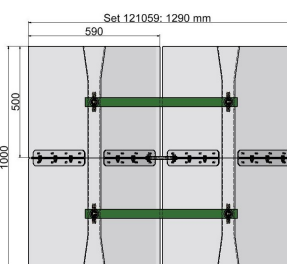

KUROOF Ein- und Ausfahrmodul / Starterkit modularer Eindrahtungstrichter 700 mm

Artikelnummer 121059

Ein- und Ausfahrmodul / Starterkit

Verlängerungsmodul

Bemerkungen

- Ein- und Ausfahrmodul für Fahrdrahtabstand 700 mm
- Für Rillenfahrdraht 80 - 120 mm²

- Modular erweiterbar durch einsetzbare Mittelmodule (121060)

Material und Gewicht

Gewicht: 13.4 kg

Material Trichter: Kunststoff transparent