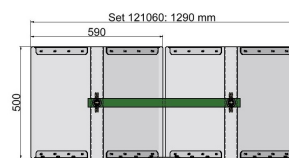

KUROOF Ein- und Ausfahrmodul / Starterkit modularer Eindrahtungstrichter 700 mm

Artikelnummer 121059

Ein- und Ausfahrmodul / Starterkit

Verlängerungsmodul

Bemerkungen

- Ein- und Ausfahrmodul für Fahrdrahtabstand 700 mm
- Für Rillenfahrdraht 80 - 120 mm²

- Modular erweiterbar durch einsetzbare Mittelmodule (121060)

Material und Gewicht

Gewicht: 13.4 kg

Material Trichter: Kunststoff transparent