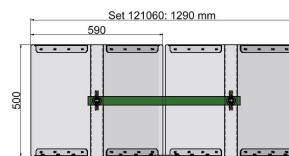

# KUROOF Verlängerungsmodul, modularer Eindrahtungstrichter 700 mm

Artikelnummer 121060

Ein- und Ausfahrmodul / Starterkit

Verlängerungsmodul

## Bemerkungen

- Verlängerungsmodul für modularen Starterkit / Ein- und Auslaufmodul (121059)
- Für Fahrdrahtabstand 700 mm

- Für Rillenfahrdraht 80 - 120 mm<sup>2</sup>

## Material und Gewicht

Gewicht: 7.4 kg

Material Trichter: Kunststoff transparent