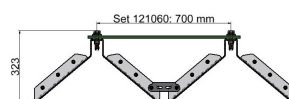

# KUROOF Verlängerungsmodul, modularer Eindrahtungstrichter 700 mm

Artikelnummer 121060

Ein- und Ausfahrmodul / Starterkit

Verlängerungsmodul

## Bemerkungen

- Verlängerungsmodul für modularen Starterkit / Ein- und Auslaufmodul (121059)
- Für Fahrdrahtabstand 700 mm

- Für Rillenfahrdraht 80 - 120 mm<sup>2</sup>

## Material und Gewicht

Gewicht: 7.4 kg

Material Trichter: Kunststoff transparent