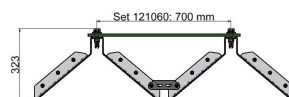

# KUROOF Verlängerungsmodul, modularer Eindrahtungstrichter 700 mm

Artikelnummer 121060

Ein- und Ausfahrmodul / Starterkit

Verlängerungsmodul

## Bemerkungen

- Verlängerungsmodul für modularen Starterkit / Ein- und Auslaufmodul (121059)
- Für Fahrdrahtabstand 700 mm

- Für Rillenfahrdraht 80 - 120 mm<sup>2</sup>

## Material und Gewicht

Gewicht: 7.4 kg

Material Trichter: Kunststoff transparent