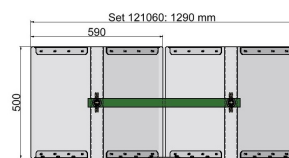

# KUROOF Verlängerungsmodul, modularer Eindrahtungstrichter 700 mm

Artikelnummer 121060

Ein- und Ausfahrmodul / Starterkit

Verlängerungsmodul

## Bemerkungen

- Verlängerungsmodul für modularen Starterkit / Ein- und Auslaufmodul (121059)
- Für Fahrdrahtabstand 700 mm

- Für Rillenfahrdraht 80 - 120 mm<sup>2</sup>

## Material und Gewicht

Gewicht: 7.4 kg

Material Trichter: Kunststoff transparent