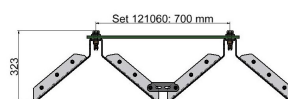

KUROOF Verlängerungsmodul, modularer Eindrahtungstrichter 700 mm

Artikelnummer 121060

Ein- und Ausfahrmodul / Starterkit

Verlängerungsmodul

Bemerkungen

- Verlängerungsmodul für modularen Starterkit / Ein- und Auslaufmodul (121059)
- Für Fahrdrahtabstand 700 mm

- Für Rillenfahrdraht 80 - 120 mm²

Material und Gewicht

Gewicht: 7.4 kg

Material Trichter: Kunststoff transparent