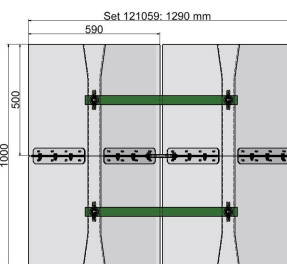

KUROOF Verlängerungsmodul, modularer Eindrahtungstrichter 700 mm

Artikelnummer 121060

Ein- und Ausfahrmodul / Starterkit

Verlängerungsmodul

Bemerkungen

- Verlängerungsmodul für modularen Starterkit / Ein- und Auslaufmodul (121059)
- Für Fahrdrahtabstand 700 mm

- Für Rillenfahrdraht 80 - 120 mm²

Material und Gewicht

Gewicht: 7.4 kg

Material Trichter: Kunststoff transparent