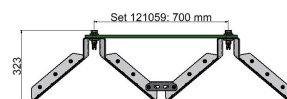

KUROOF Verlängerungsmodul, modularer Eindrahtungstrichter 700 mm

Artikelnummer 121060

Ein- und Ausfahrmodul / Starterkit

Verlängerungsmodul

Bemerkungen

- Verlängerungsmodul für modularen Starterkit / Ein- und Auslaufmodul (121059)
- Für Fahrdrahtabstand 700 mm

- Für Rillenfahrdraht 80 - 120 mm²

Material und Gewicht

Gewicht: 7.4 kg

Material Trichter: Kunststoff transparent