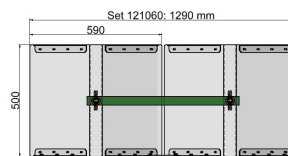

KUROOF Verlängerungsmodul, modularer Eindrahtungstrichter 700 mm

Artikelnummer 121060

Ein- und Ausfahrmodul / Starterkit

Verlängerungsmodul

Bemerkungen

- Verlängerungsmodul für modularen Starterkit / Ein- und Auslaufmodul (121059)
- Für Fahrdrahtabstand 700 mm

- Für Rillenfahrdraht 80 - 120 mm²

Material und Gewicht

Gewicht: 7.4 kg

Material Trichter: Kunststoff transparent