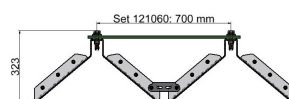

KUROOF Verlängerungsmodul, modularer Eindrahtungstrichter 700 mm

Artikelnummer 121060

Ein- und Ausfahrmodul / Starterkit

Verlängerungsmodul

Bemerkungen

- Verlängerungsmodul für modularen Starterkit / Ein- und Auslaufmodul (121059)
- Für Fahrdrahtabstand 700 mm

- Für Rillenfahrdraht 80 - 120 mm²

Material und Gewicht

Gewicht: 7.4 kg

Material Trichter: Kunststoff transparent