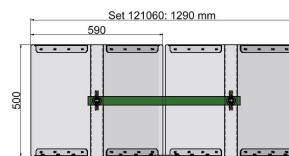

KUROOF Verlängerungsmodul, modularer Eindrahtungstrichter 700 mm

Artikelnummer 121060

Ein- und Ausfahrmodul / Starterkit

Verlängerungsmodul

Bemerkungen

- Verlängerungsmodul für modularen Starterkit / Ein- und Auslaufmodul (121059)
- Für Fahrdrahtabstand 700 mm

- Für Rillenfahrdraht 80 - 120 mm²

Material und Gewicht

Gewicht: 7.4 kg

Material Trichter: Kunststoff transparent