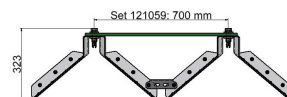

# KUROOF Verlängerungsmodul, modularer Eindrahtungstrichter 700 mm

Artikelnummer 121060

Ein- und Ausfahrmodul / Starterkit

Verlängerungsmodul

## Bemerkungen

- Verlängerungsmodul für modularen Starterkit / Ein- und Auslaufmodul (121059)
- Für Fahrdrahtabstand 700 mm

- Für Rillenfahrdraht 80 - 120 mm<sup>2</sup>

## Material und Gewicht

Gewicht: 7.4 kg

Material Trichter: Kunststoff transparent