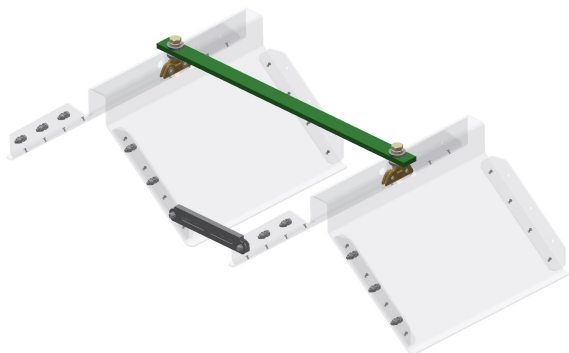

# KUROOF Verlängerungsmodul, modularer Eindrahtungstrichter 700 mm

Artikelnummer 121060

Ein- und Ausfahrmodul / Starterkit

Verlängerungsmodul

## Bemerkungen

- Verlängerungsmodul für modularen Starterkit / Ein- und Auslaufmodul (121059)
- Für Fahrdrahtabstand 700 mm

- Für Rillenfahrdraht 80 - 120 mm<sup>2</sup>

## Material und Gewicht

Gewicht: 7.4 kg

Material Trichter: Kunststoff transparent