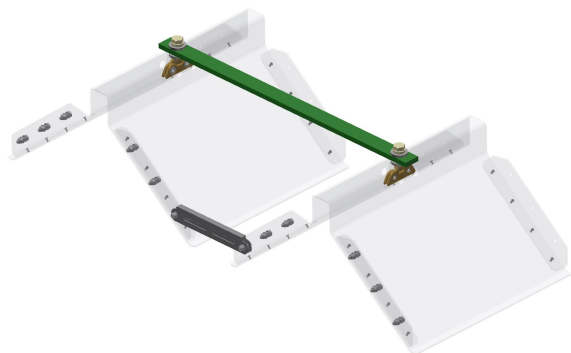

KUROOF Verlängerungsmodul, modularer Eindrahtungstrichter 700 mm

Artikelnummer 121060

Ein- und Ausfahrmodul / Starterkit

Verlängerungsmodul

Bemerkungen

- Verlängerungsmodul für modularen Starterkit / Ein- und Auslaufmodul (121059)
- Für Fahrdrahtabstand 700 mm

- Für Rillenfahrdraht 80 - 120 mm²

Material und Gewicht

Gewicht: 7.4 kg

Material Trichter: Kunststoff transparent