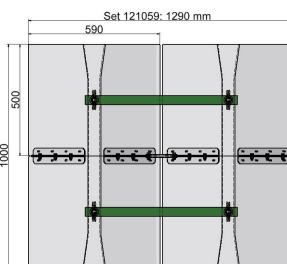

# KUROOF Verlängerungsmodul, modularer Eindrahtungstrichter 700 mm

Artikelnummer 121060

Ein- und Ausfahrmodul / Starterkit

Verlängerungsmodul

## Bemerkungen

- Verlängerungsmodul für modularen Starterkit / Ein- und Auslaufmodul (121059)
- Für Fahrdrahtabstand 700 mm

- Für Rillenfahrdraht 80 - 120 mm<sup>2</sup>

## Material und Gewicht

Gewicht: 7.4 kg

Material Trichter: Kunststoff transparent