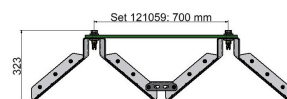

# KUROOF Verlängerungsmodul, modularer Eindrahtungstrichter 700 mm

Artikelnummer 121060

Ein- und Ausfahrmodul / Starterkit

Verlängerungsmodul

## Bemerkungen

- Verlängerungsmodul für modularen Starterkit / Ein- und Auslaufmodul (121059)
- Für Fahrdrahtabstand 700 mm

- Für Rillenfahrdraht 80 - 120 mm<sup>2</sup>

## Material und Gewicht

Gewicht: 7.4 kg

Material Trichter: Kunststoff transparent