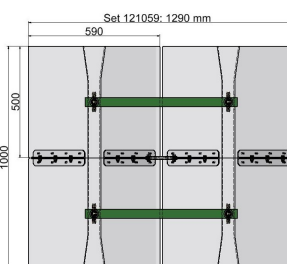

# KUROOF Verlängerungsmodul, modularer Eindrahtungstrichter 700 mm

Artikelnummer 121060

Ein- und Ausfahrmodul / Starterkit

Verlängerungsmodul

## Bemerkungen

- Verlängerungsmodul für modularen Starterkit / Ein- und Auslaufmodul (121059)
- Für Fahrdrahtabstand 700 mm

- Für Rillenfahrdraht 80 - 120 mm<sup>2</sup>

## Material und Gewicht

Gewicht: 7.4 kg

Material Trichter: Kunststoff transparent