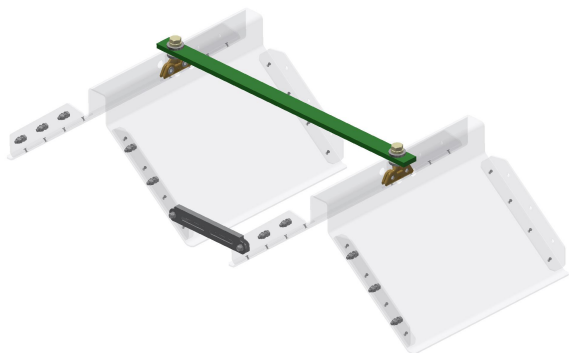

KUROOF Verlängerungsmodul, modularer Eindrahtungstrichter 700 mm

Artikelnummer 121060

Ein- und Ausfahrmodul / Starterkit

Verlängerungsmodul

Bemerkungen

- Verlängerungsmodul für modularen Starterkit / Ein- und Auslaufmodul (121059)
- Für Fahrdrahtabstand 700 mm

- Für Rillenfahrdraht 80 - 120 mm²

Material und Gewicht

Gewicht: 7.4 kg

Material Trichter: Kunststoff transparent