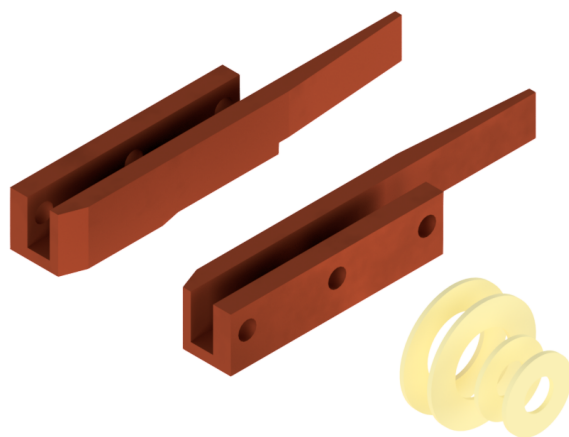

Kreuzungsstück TB-TB U99, Revisionsatz Gleitstück Bronze, zentral

Artikelnummer D3103-03

Spezifikation

1x Gleitstück Bronze links

1x Gleitstück Bronze rechts

4x Anlaufscheibe

Material und Gewicht

Bronze & POM

550 g

Bemerkungen

Passend für B1241-11 und B1243-11