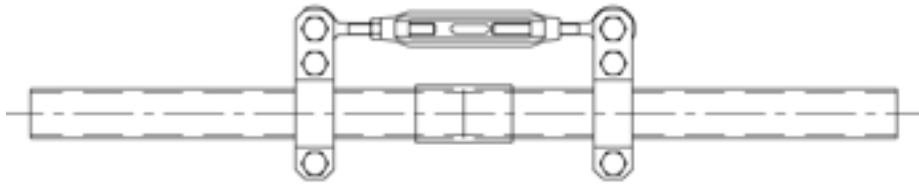

Rohrverlängerung, mit Befestigung für Rohr G1.5"

Artikelnummer 101570

Bemerkungen

- Für Rohranschluss beidseitig