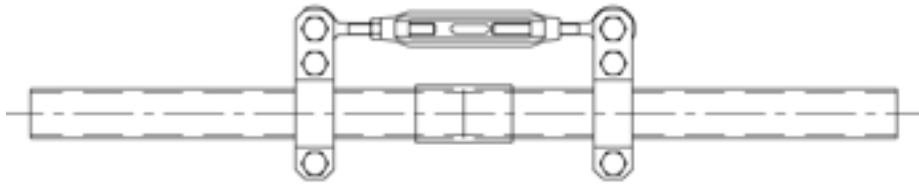

# Rohrverlängerung, mit Befestigung für Rohr G2"

Artikelnummer 101571

## Bemerkungen

- Für Rohranschluss beidseitig