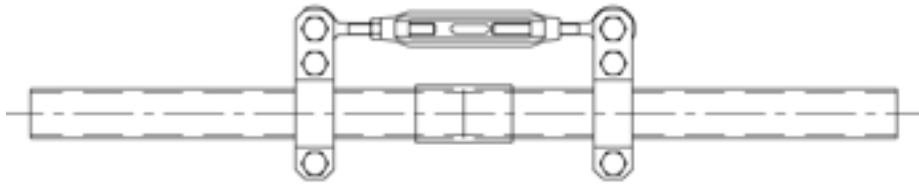

Rohrverlängerung, mit Befestigung für Rohr G2"

Artikelnummer 101571

Bemerkungen

- Für Rohranschluss beidseitig