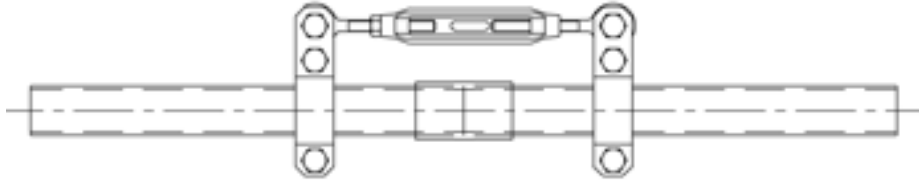

Rohrverlängerung, mit Befestigung für Rohr G2"

Artikelnummer 101571

Bemerkungen

- Für Rohranschluss beidseitig