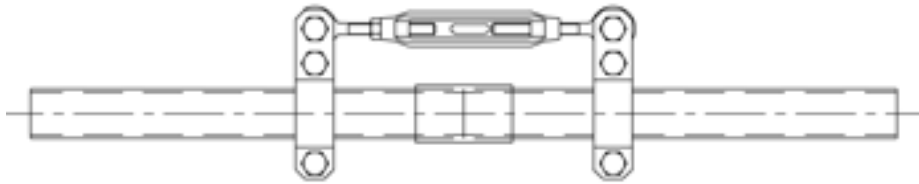

# Rohrverlängerung, mit Befestigung für Rohr G2.5"

Artikelnummer 101572

## Bemerkungen

- Für Rohranschluss beidseitig