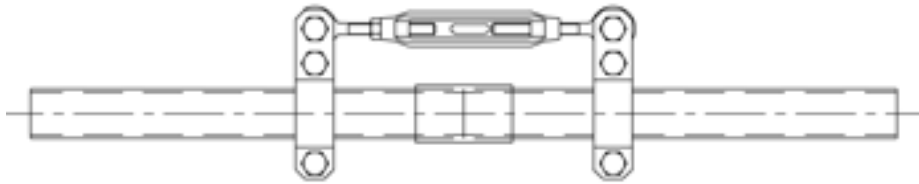

Rohrverlängerung, mit Befestigung für Rohr G2.5"

Artikelnummer 101572

Bemerkungen

- Für Rohranschluss beidseitig