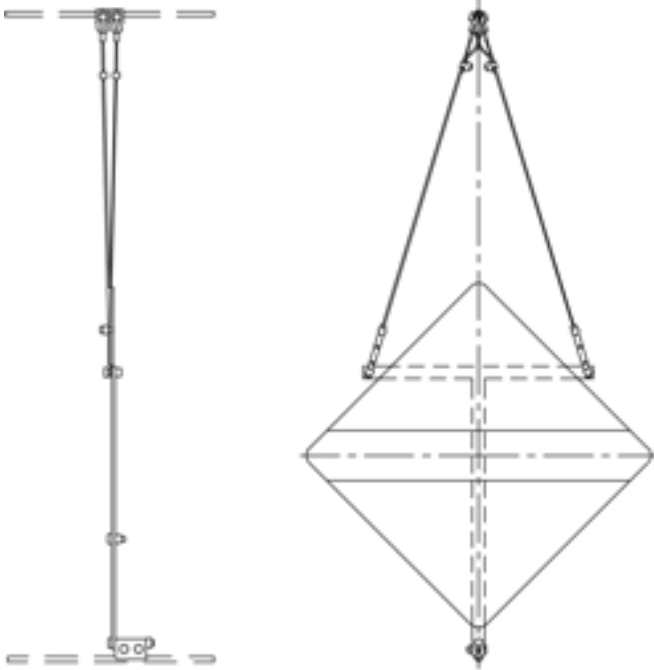

Aufhängung Stromabnehmer-Senksignal, im Kettenwerk

Artikelnummer 101606

Bemerkungen

- Seilhänger verstellbar, Cu