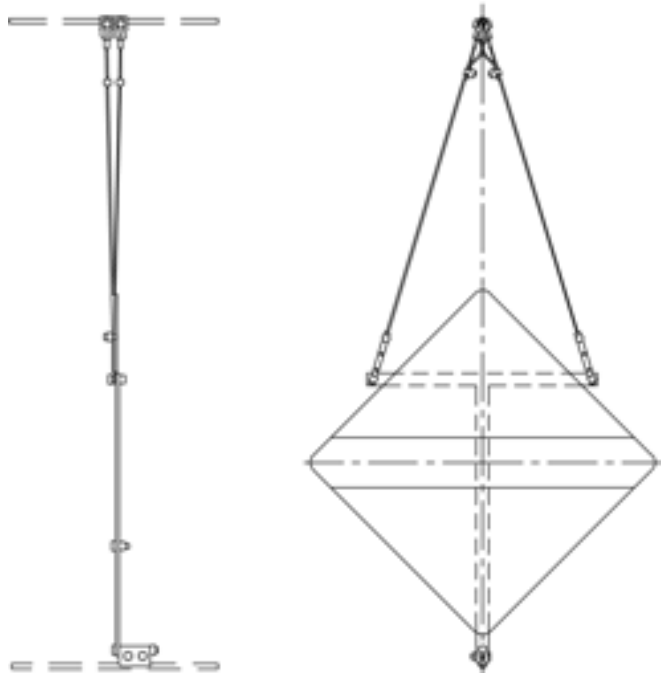

Aufhängung Stromabnehmer-Senksignal, im Kettenwerk

Artikelnummer 101606

Bemerkungen

- Seilhänger verstellbar, Cu