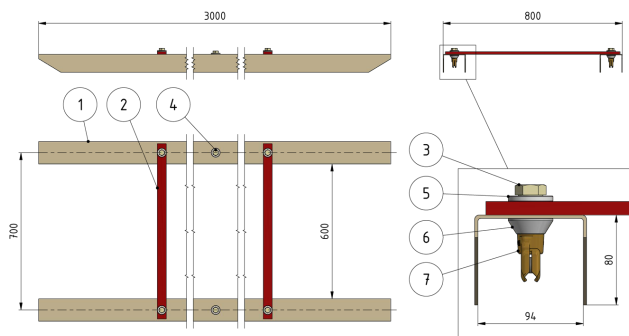

# Schutzkanäle TB, L = 3000 mm für 2 Rillenfahrdrähte mit 2 Distanzlatten

Artikelnummer 100228

## Abmessungen

L: 3000 mm

## Bemerkungen

- Für Rillenfahrdrähte 80-120 mm<sup>2</sup>
- Schutzkanal GFK
- Verbindungsplatte Kst
- Fahrdrähtklemmen Cu Al