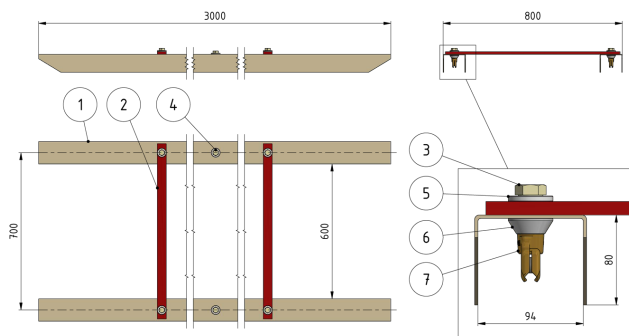

Schutzkanäle TB, L = 3000 mm für 2 Rillenfahrdrähte mit 2 Distanzlatten

Artikelnummer 100228

Abmessungen

L: 3000 mm

Bemerkungen

- Für Rillenfahrdrähte 80-120 mm²
- Schutzkanal GFK
- Verbindungslatte Kst
- Fahrdrähtklemmen Cu Al