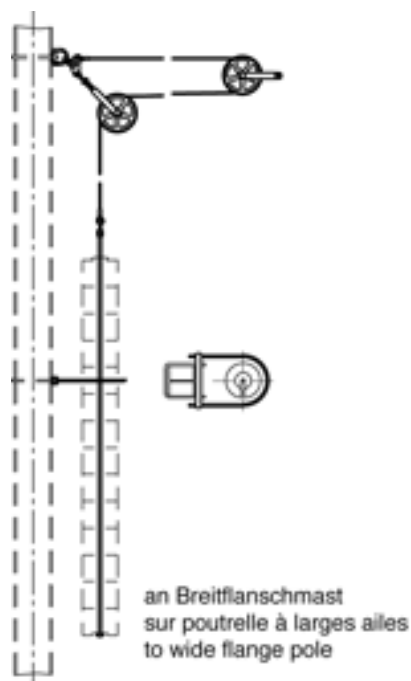

Gewichtsnachspannung, für 2 Leiter, an Breitflanschmast, für Gussgewichte, Lichtraumprofil eng (ohne Gewichte)

Artikelnummer 102004

Bemerkungen

- Übersetzungsverhältnis: 1:2
- Gewichte und Befestigungsmaterial separat bestellen
- Befestigungsmaterial an

- Breitflanschmast:Befestigungsbügel $\varnothing= 20$ mm, Artikel-Nr. E1484-... (1 Stk.)
- Befestigungsbügel $\varnothing= 16$ mm, Artikel-Nr. E0717-... (1 Stk.)
- Befestigungsmaterial an Rundmast: Mastbride für Rundmast, Artikel-Nr. C1139-... (6 Stk.)