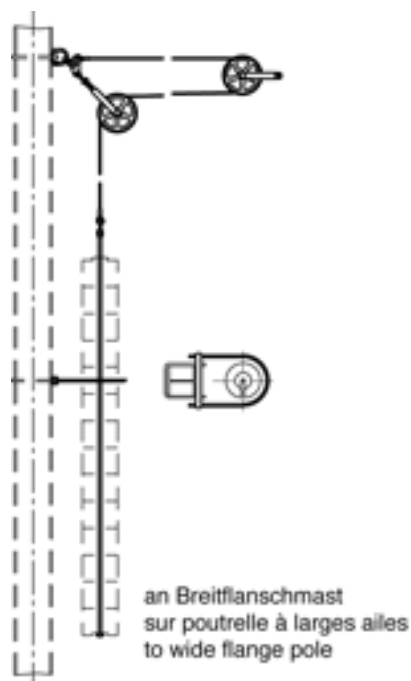

# Gewichtsnachspannung, für 2 Leiter, an Breitflanschmast, für Gussgewichte, Lichtraumprofil eng (ohne Gewichte)

Artikelnummer 102004

## Bemerkungen

- Übersetzungsverhältnis: 1:2
- Gewichte und Befestigungsmaterial separat bestellen
- Befestigungsmaterial an

- Breitflanschmast:Befestigungsbügel  $\varnothing= 20$  mm, Artikel-Nr. E1484-... (1 Stk.)
- Befestigungsbügel  $\varnothing= 16$  mm, Artikel-Nr. E0717-... (1 Stk.)
- Befestigungsmaterial an Rundmast: Mastbride für Rundmast, Artikel-Nr. C1139-... (6 Stk.)