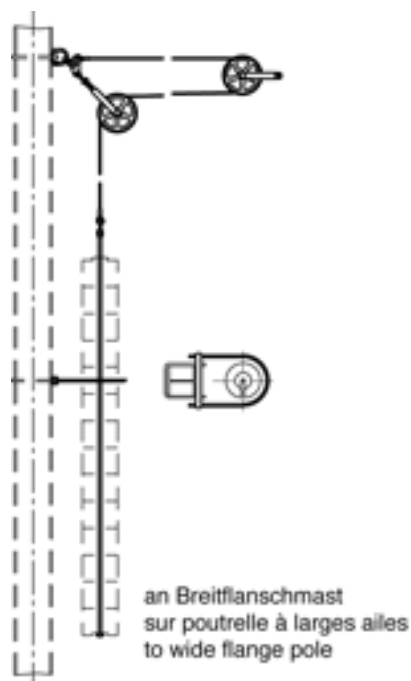

# Gewichtsnachspannung, für 2 Leiter, an Breitflanschmast, für Gussgewichte, Lichtraumprofil eng (ohne Gewichte)

Artikelnummer 102004

## Bemerkungen

- Übersetzungsverhältnis: 1:2
- Gewichte und Befestigungsmaterial separat bestellen
- Befestigungsmaterial an

- Breitflanschmast:Befestigungsbügel  $\varnothing= 20$  mm, Artikel-Nr. E1484-... (1 Stk.)Befestigungsbügel  $\varnothing= 16$  mm, Artikel-Nr. E0717-... (1 Stk.)
- Befestigungsmaterial an Rundmast: Mastbride für Rundmast, Artikel-Nr. C1139-... (6 Stk.)