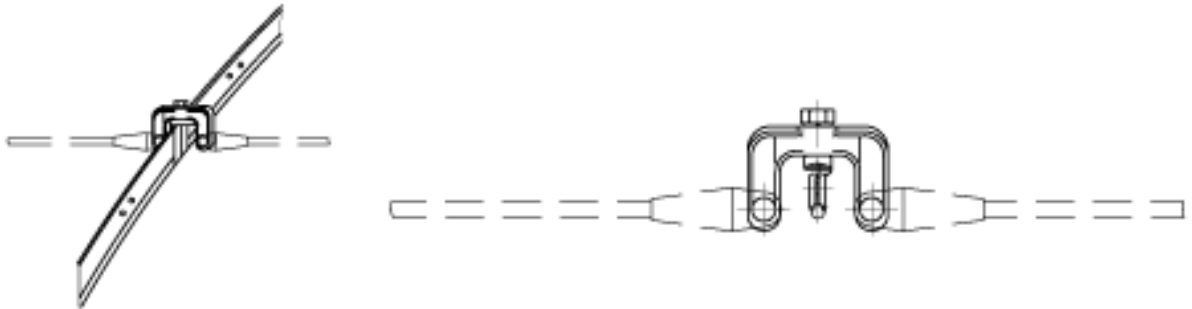

Fahrdrahtaufhängung TB ohne Isolation, in Kurven, mit Aufhängestück für 1 Schraube, 3-5°, mit Kurvenschiene Typ 0

Artikelnummer 102172

Bemerkungen

- Aufhängestück für 1 Schraube Bz

- Kurvenschienen St fverz
- Ohne Anschlussarmaturen an Querspanner oder Abzug fliegend