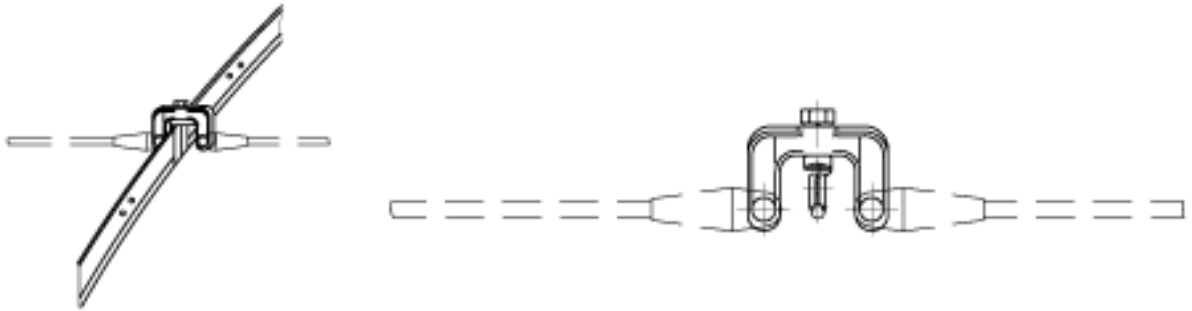

Fahrdrahtaufhängung TB ohne Isolation, in Kurven, mit Aufhängestück für 1 Schraube, 5.5-7°, mit Kurvenschiene Typ 1

Artikelnummer 102173

Bemerkungen

- Aufhängestück für 1 Schraube Bz

- Kurvenschienen St fverz
- Ohne Anschlussarmaturen an Querspanner oder Abzug fliegend