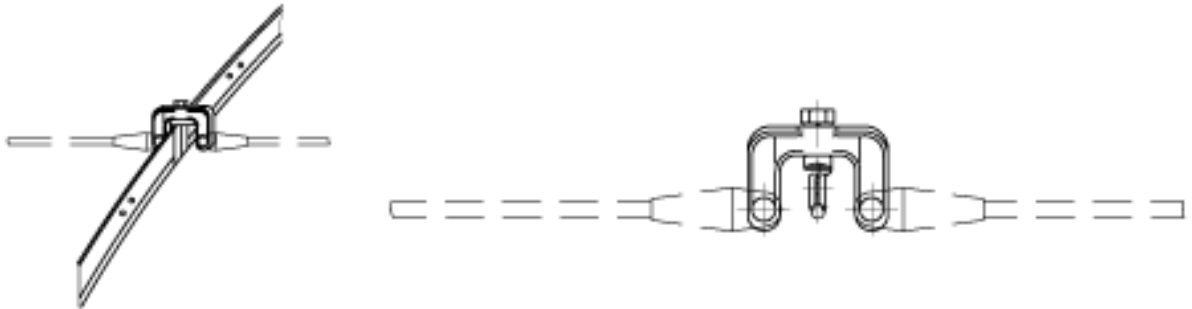

Fahrdrahtaufhängung TB ohne Isolation, in Kurven, mit Aufhängestück für 1 Schraube, 5.5-7°, mit Kurvenschiene Typ 1

Artikelnummer 102173

Bemerkungen

- Aufhängestück für 1 Schraube Bz

- Kurvenschienen St fverz
- Ohne Anschlussarmaturen an Querspanner oder Abzug fliegend