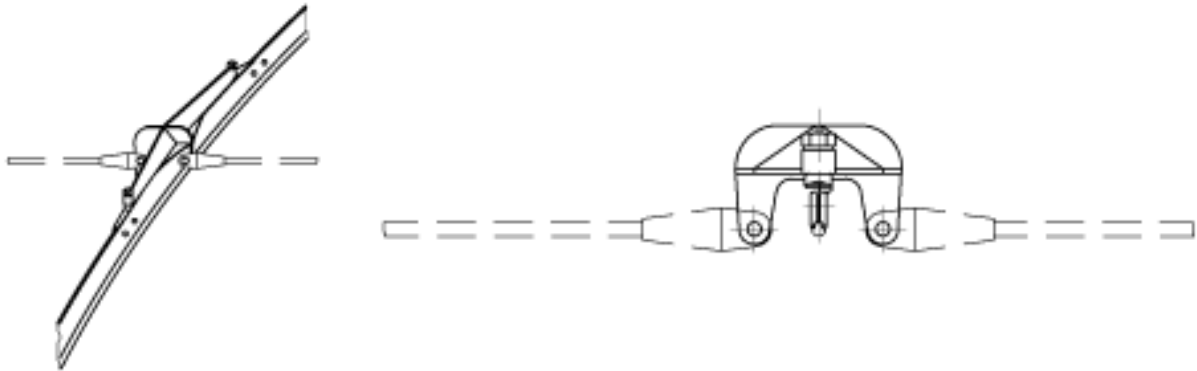

Fahrdrahtaufhängung TB ohne Isolation, in Kurven, mit Aufhängestück für 2 Schrauben, 8-10° mit Kurvenschiene Typ 2

Artikelnummer 102174

Bemerkungen

- Aufhängestück für 2 Schrauben Bz

- Kurvenschienen St fverz
- Ohne Anschlussarmaturen an Querspanner oder Abzug fliegend