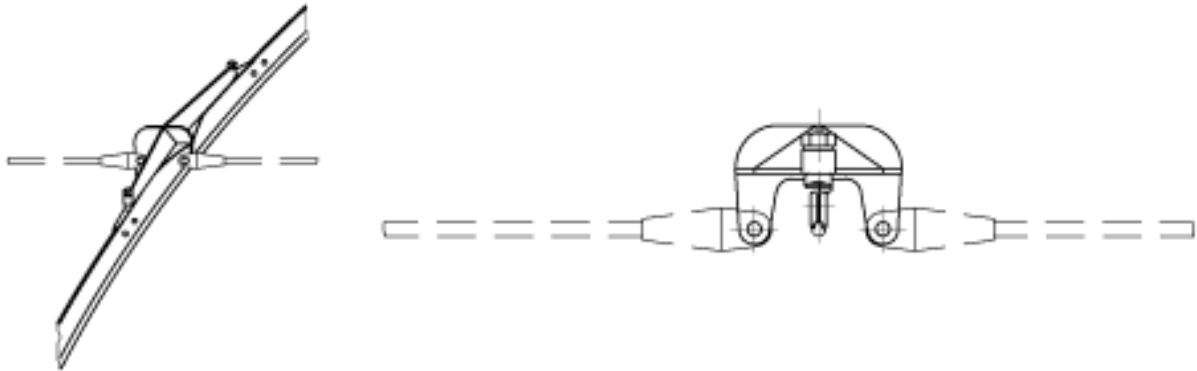

# Fahrdrahtaufhängung TB ohne Isolation, in Kurven, mit Aufhängestück für 2 Schrauben, >10°, mit Kurvenschiene Typ 3

Artikelnummer 102175

## Bemerkungen

- Aufhängestück für 2 Schrauben Bz

- Kurvenschienen St fverz
- Ohne Anschlussarmaturen an Querspanner oder Abzug fliegend