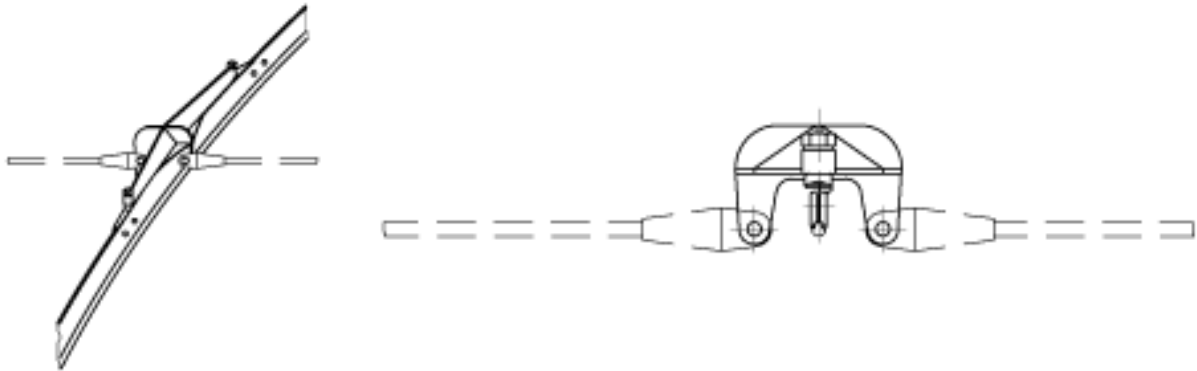

Fahrdrahtaufhängung TB ohne Isolation, in Kurven, mit Aufhängestück für 2 Schrauben, >10°, mit Kurvenschiene Typ 3

Artikelnummer 102175

Bemerkungen

- Aufhängestück für 2 Schrauben Bz

- Kurvenschienen St fverz
- Ohne Anschlussarmaturen an Querspanner oder Abzug fliegend